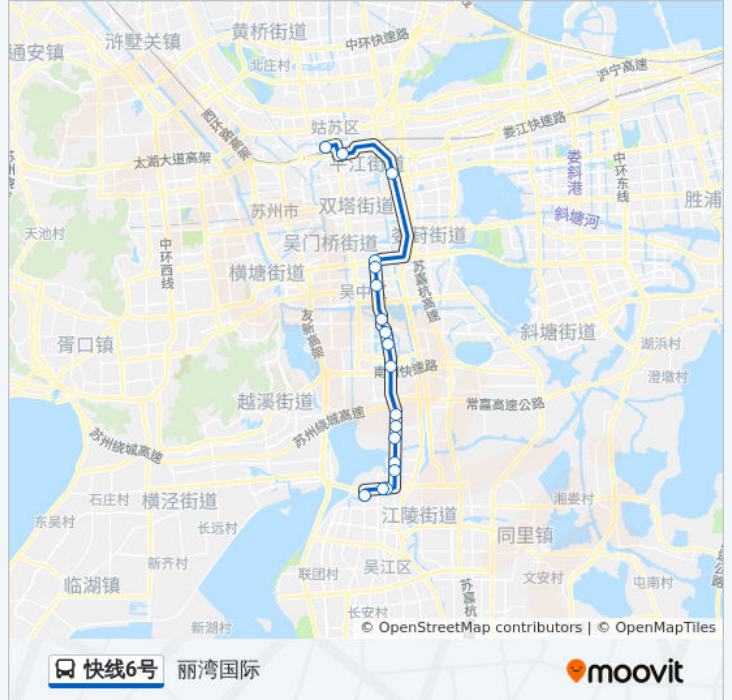

## 公交快线6号的时间表

往丽湾国际方向的时间表

星期一	05:00 - 19:00
星期二	05:00 - 19:00
星期三	05:00 - 19:00
星期四	05:00 - 19:00
星期五	05:00 - 19:00
星期六	05:00 - 19:00
星期日	05:00 - 19:00

## 公交快线6号的信息

方向: 丽湾国际

站点数量: 18

行车时间: 36 分

途经站点:

**方向: 火车**

17 站

[查看时间表](#)