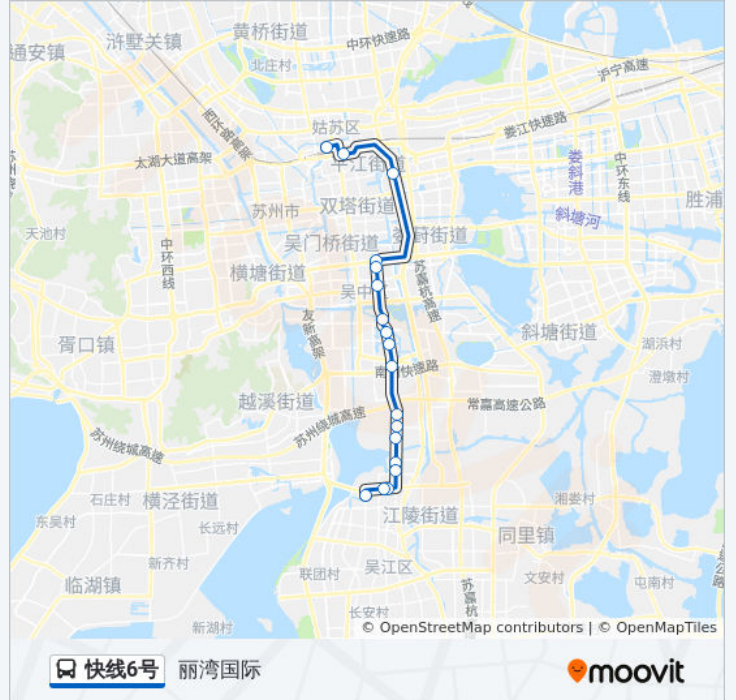

## 公交快线6号的信息

方向: 丽湾国际

站点数量: 18

行车时间: 36 分

途经站点:

**方向: 火车**

17 站

[查看时间表](#)

- 丽湾国际
- 天和小学
- 九龙豪苑
- 柳胥小街
- 高创电子
- 群光电子
- 花港村
- 迎春华府
- 尹西工业大厦
- 澄湖中路
- 适新科技
- 澹台湖大桥
- 吴中房产中心
- 汽车南站
- 东港新村
- 汽车北站
- 火车站

**公交快线6号的时间表**

往火车方向的时间表

星期一	06:00 - 20:00
星期二	06:00 - 20:00
星期三	06:00 - 20:00
星期四	06:00 - 20:00
星期五	06:00 - 20:00
星期六	06:00 - 20:00
星期日	06:00 - 20:00

**公交快线6号的信息**

**方向:** 火车

**站点数量:** 17

**行车时间:** 38 分

**途经站点:**

你可以在moovitapp.com下载公交快线6号的PDF时间表和线路图。使用[Moovit应用程序](#)查询苏州的实时公交、列车时刻表以及公共交通出行指南。

[关于Moovit](#) · [MaaS解决方案](#) · [城市列表](#) · [Moovit社区](#)

© 2023 Moovit - 版权所有