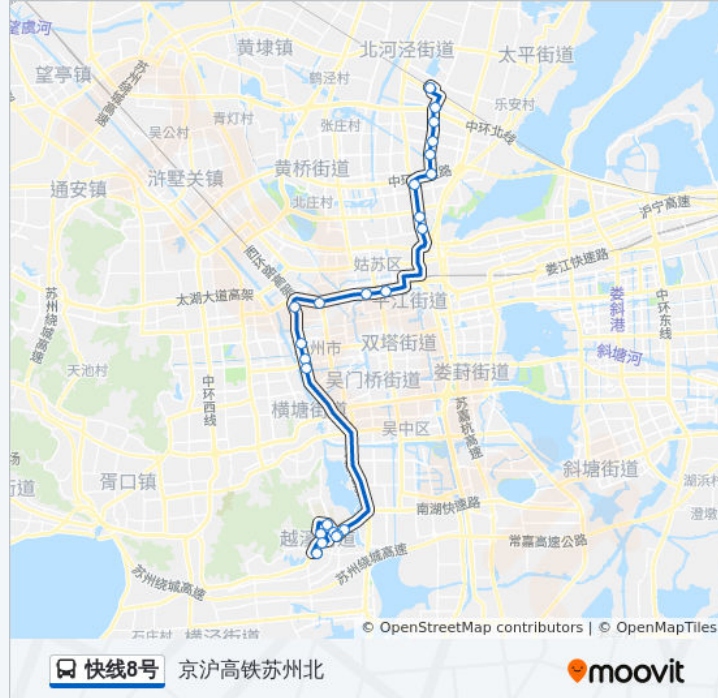

公交快8号((京沪高铁苏州北))共有2条行车路线。工作日的服务时间为：

(1) 京沪高铁苏州北: 05:30 - 21:54(2) 越溪首末南: 05:50 - 22:02

使用Moovit找到公交快线8号离你最近的站点，以及公交快线8号下车的到站时间。

方向: 京沪高铁苏州北

24 站

[查看时间表](#)

越溪首末站南
文正学院
希文路
国际教育园建设交通校
国际教育园工职院
希文路东
致能大道南
石湖华城
体育中心
狮山桥东
三元新村
新庄立交
虎丘立交桥东
火车站南广场
汽车北站
苏州国际外语学校
中翔家电小商品市场
相城经济开发区
澄阳路春申湖东路北
苏州二建(蠡塘河路)
澄阳路康元路北
登云家园

公交快线8号的时间表

往京沪高铁苏州北方向的时间表

星期一	05:30 - 21:54
星期二	05:30 - 21:54
星期三	05:30 - 21:54
星期四	05:30 - 21:54
星期五	05:30 - 21:54
星期六	05:30 - 21:54
星期日	05:30 - 21:54

公交快线8号的信息

方向: 京沪高铁苏州北

站点数量: 24

行车时间: 49 分

途经站点:

倪巷上

京沪高铁苏州北站

方向: 越溪首末南

23 站

[查看时间表](#)

京沪高铁苏州北站

倪巷上

登云家园

往越溪首末南方向的时间表

星期一	05:50 - 22:02
星期二	05:50 - 22:02
星期三	05:50 - 22:02
星期四	05:50 - 22:02
星期五	05:50 - 22:02
星期六	05:50 - 22:02
星期日	05:50 - 22:02

公交快线8号的信息

方向: 越溪首末南

站点数量: 23

行车时间: 49 分

途经站点:

国际教育园工职院