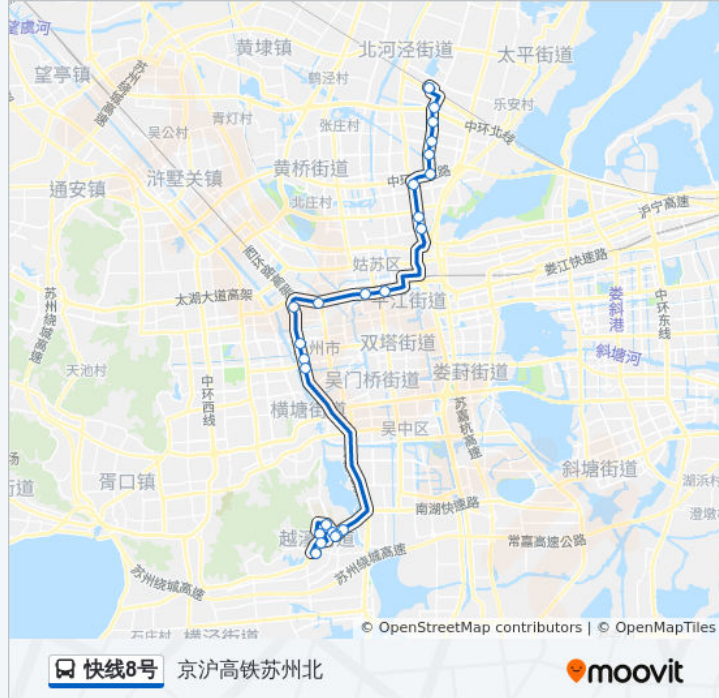

公交快8号((京沪高铁苏州北))共有2条行车路线。工作日的服务时间为：

(1) 京沪高铁苏州北: 05:30 - 21:54(2) 越溪首末南: 05:50 - 22:02

使用Moovit找到公交快线8号离你最近的站点，以及公交快线8号下车的到站时间。

方向: 京沪高铁苏州北

24 站

[查看时间表](#)

越溪首末站南
文正学院
希文路
国际教育园建设交通校
国际教育园工职院
希文路东
致能大道南
石湖华城
体育中心
狮山桥东
三元新村
新庄立交
虎丘立交桥东
火车站南广场
汽车北站
苏州国际外语学校
中翔家电小商品市场
相城经济开发区
澄阳路春申湖东路北
苏州二建(蠡塘河路)
澄阳路康元路北
登云家园

虎丘立交桥东

新庄立交

三元新村

狮山桥东

体育中心

石湖华城

致能大道南

公交快线8号的时间表

往越溪首末南方向的时间表

星期一	05:50 - 22:02
星期二	05:50 - 22:02
星期三	05:50 - 22:02
星期四	05:50 - 22:02
星期五	05:50 - 22:02
星期六	05:50 - 22:02
星期日	05:50 - 22:02

公交快线8号的信息

方向: 越溪首末南

站点数量: 23

行车时间: 49 分

途经站点:

国际教育园工职院

国际教育园建设交通校

国际教育园南区首末站

文正学院

越溪首末站南

你可以在moovitapp.com下载公交快线8号的PDF时间表和线路图。使用 [Moovit应用程序](#) 查询苏州的实时公交、列车时刻表以及公共交通出行指南。

[关于Moovit](#) · [MaaS解决方案](#) · [城市列表](#) · [Moovit社区](#)

© 2024 Moovit - 保留所有权利

查看实时到站时间