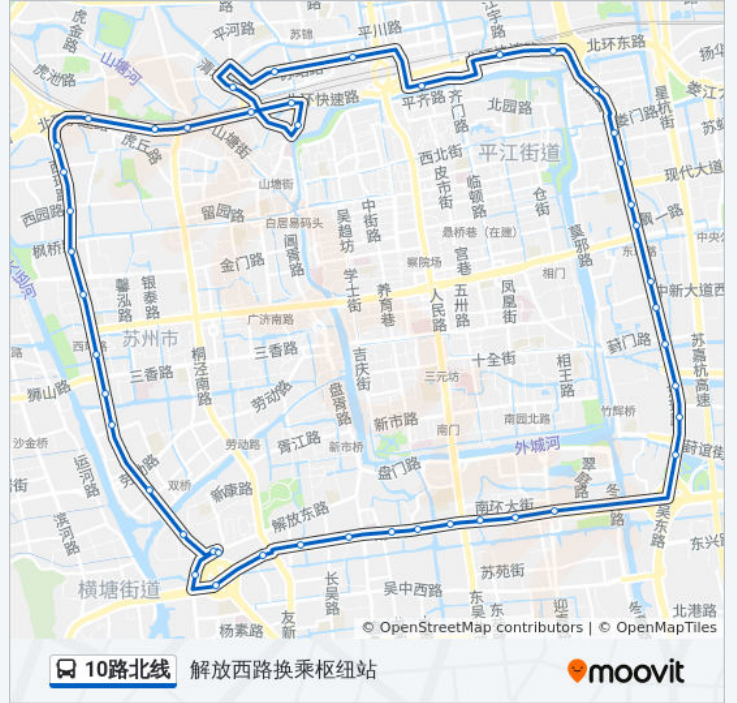

公交10路北线的信息

方向: 解放西路换乘枢纽站

站点数量: 46

行车时间: 67 分

途经站点:

官渎里立交桥

苏安新村

向阳桥南

东港新村

现代大道西

相门新村

徐家浜

苏大东校区

葑门换乘站东

金鸡湖大道西

东振路西

杨枝塘东

汽车南站东

南环新村

团结桥东

团结桥西

大龙港新村

盘溪新村南

友联新村北

友新新村南

福星小区

晋源桥东

南环西路

解放西路换乘枢纽站

你可以在moovitapp.com下载公交10路北线的PDF时间表和线路图。使用 [Moovit应用程序](#) 查询苏州的实时公交、列车时刻表以及公共交通出行指南。

[关于Moovit](#) · [MaaS解决方案](#) · [城市列表](#) · [Moovit社区](#)

© 2024 Moovit - 保留所有权利