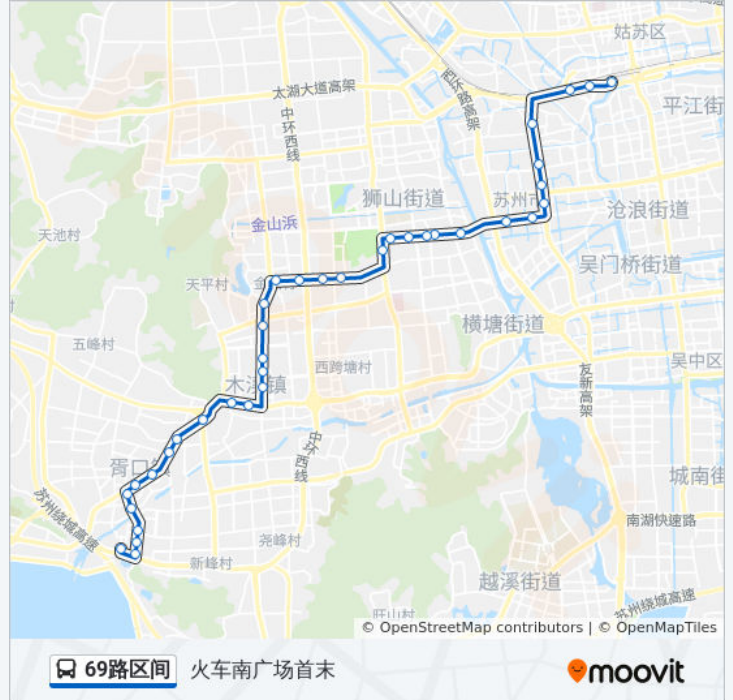

#### 方向: 火车南广场首末

37 站

[查看时间表](#)

- 胥香园首末站
- 子胥路
- 胥进路
- 胥口中心小学
- 胥口文体中心
- 胥口新村
- 胥忆街
- 大河头桥
- 东欣路北
- 许家桥
- 方家桥
- 木渎严家花园
- 木渎人民医院2
- 木渎
- 木渎天虹
- 天平大酒店
- 中华园大酒店
- 南浜
- 玉山路西
- 玉山路金枫路西
- 金色小学
- 新升新苑北

#### 公交69路区间的信息

方向: 火车南广场首末

站点数量: 37

行车时间: 57 分

途经站点:

- 御花园
- 苏州乐园
- 百合花公寓
- 阳光百货
- 锦华苑
- 新城花园酒店
- 附二医院
- 彩虹新村
- 彩香新村西
- 虹桥路
- 金门路
- 仁安街
- 清塘新村北
- 钱万里桥北
- 火车站南广场首末站

**方向: 胥香园首末**

36 站  
[查看时间表](#)

- 火车站南广场首末站
- 钱万里桥北
- 清塘新村北
- 仁安街
- 金门路
- 虹桥路
- 彩香新村西
- 彩虹新村
- 附二医院
- 新城花园酒店
- 锦华苑
- 阳光百货 (临时)
- 百合花公寓
- 苏州乐园

**公交69路区间的时间表**  
 往胥香园首末方向的时间表

星期一	05:30 - 20:50
星期二	05:30 - 20:50
星期三	05:30 - 20:50
星期四	05:30 - 20:50
星期五	05:30 - 20:50
星期六	05:30 - 20:50
星期日	05:30 - 20:50

**公交69路区间的信息**  
**方向:** 胥香园首末  
**站点数量:** 36  
**行车时间:** 53 分  
**途经站点:**