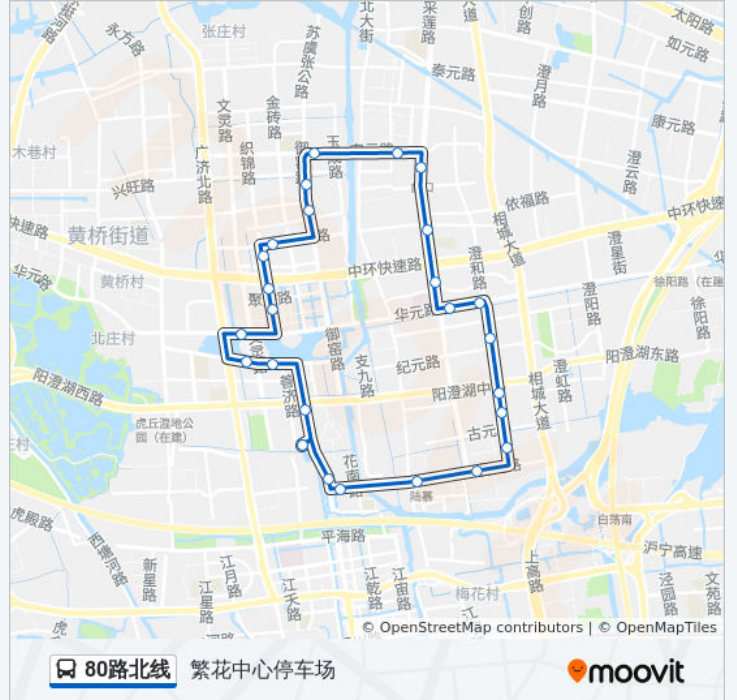

[查看时间表](#)

繁花中心停车场
繁花中心
沈思港路善济路西
沈思港路文灵路西
水韵花都家园南
织锦路荣泰街北
玉成村
织锦路建元路南
建元路金砖路西
御窑路玉成路南
御窑路玉成路北
安元桥西
元和镇集贸市场
安元佳苑
元和之春东
采莲换乘中心
相城区医院东
国际服装城
康桥花园东
澄和路
古巷二村
香城花园一区西

公交80路北线的时间表

往繁花中心停车场方向的时间表

星期一	06:30 - 19:30
星期二	06:30 - 19:30
星期三	06:30 - 19:30
星期四	06:30 - 19:30
星期五	06:30 - 19:30
星期六	06:30 - 19:30
星期日	06:30 - 19:30

公交80路北线的信息

方向: 繁花中心停车场

站点数量: 27

行车时间: 40 分

途经站点:

采莲路南

元联润元集贸中心

花南家园

平门塘大桥南

繁花中心停车场

你可以在moovitapp.com下载公交80路北线的PDF时间表和线路图。使用[Moovit应用程序](#)查询苏州的实时公交、列车时刻表以及公共交通出行指南。

[关于Moovit](#) · [MaaS解决方案](#) · [城市列表](#) · [Moovit社区](#)

© 2024 Moovit - 保留所有权利

查看实时到站时间