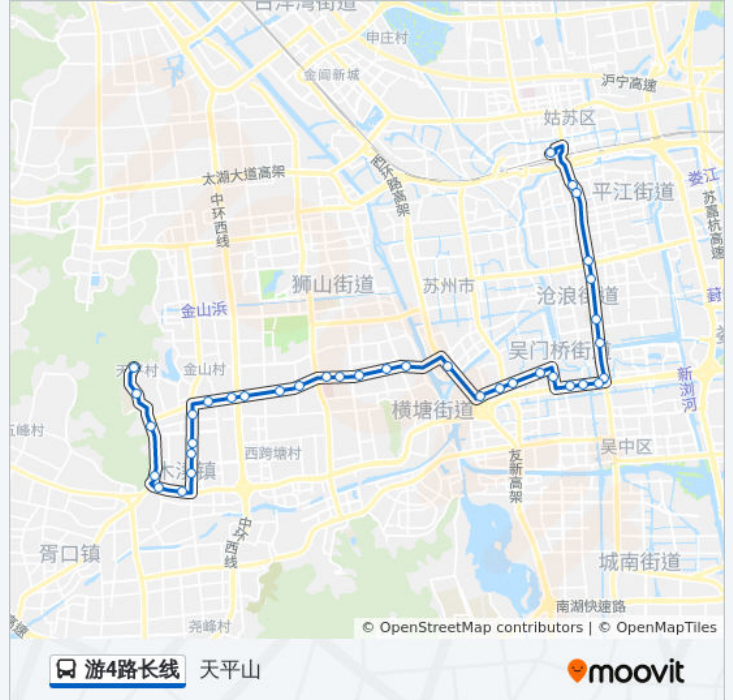

唐寅园

索山桥南

赛格电子市场

狮山街道

迪睿合电子

名馨花园

明基医院

公交游4路长线的时间表

往天平山方向的时间表

星期一	05:00 - 20:10
星期二	05:00 - 20:10
星期三	05:00 - 20:10
星期四	05:00 - 20:10
星期五	05:00 - 20:10
星期六	05:00 - 20:10
星期日	05:00 - 20:10

公交游4路长线的信息

方向: 天平山

站点数量: 37

行车时间: 55 分

途经站点:

新区一中
 新升新苑南
 新区水厂
 竹园路金枫路西
 新华路
 中华园大酒店
 天平大酒店
 木渎天虹
 木渎
 木渎人民医院
 木渎严家花园
 灵岩山东
 天邻风景
 木渎高级中学
 木渎高级中学

方向: 火车

41 站
[查看时间表](#)

天平山
 木渎高级中学
 天平茶厂
 天邻风景
 灵岩山东
 灵岩山首末站
 木渎严家花园
 木渎人民医院2
 木渎
 木渎天虹
 天平大酒店
 中华园大酒店
 新华路
 竹园路金枫路西

公交游4路长线的时间表
往火车方向的时间表

星期一	08:40 - 15:40
星期二	08:40 - 15:40
星期三	08:40 - 15:40
星期四	08:40 - 15:40
星期五	08:40 - 15:40
星期六	08:40 - 15:40
星期日	08:40 - 15:40

公交游4路长线的信息

方向: 火车
 站点数量: 41
 行车时间: 57 分
 途经站点:

新区水厂

新升新苑南

新区一中

明基医院

名馨花园

迪睿合电子