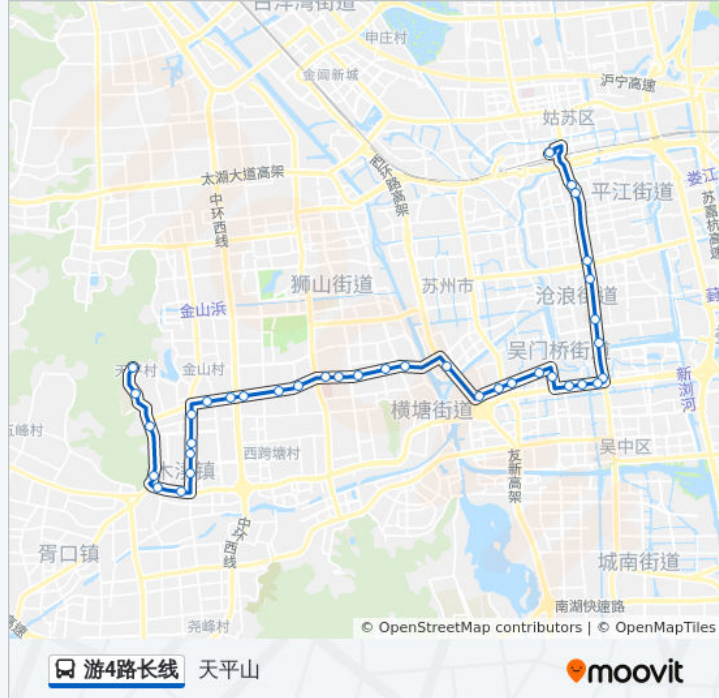

公交游4路长线的信息

方向: 火车
 站点数量: 41
 行车时间: 57 分
 途经站点:

新区水厂

新升新苑南

新区一中

明基医院

名馨花园

迪睿合电子

狮山街道

赛格电子市场

索山桥南

唐胥桥

唐寅园

桐泾公园西

友新新村

解放新村

盘溪新村

盘溪新村南

大龙港新村

团结桥西

团结桥北

南门

工人文化宫

三元坊

饮马桥

察院场观前街西

北寺塔

平门

火车站

你可以在moovitapp.com下载公交游4路长线的PDF时间表和线路图。使用 [Moovit应用程序](#) 查询苏州的实时公交、列车时刻表以及公共交通出行指南。

[关于Moovit](#) · [MaaS解决方案](#) · [城市列表](#) · [Moovit社区](#)

© 2023 Moovit - 版权所有