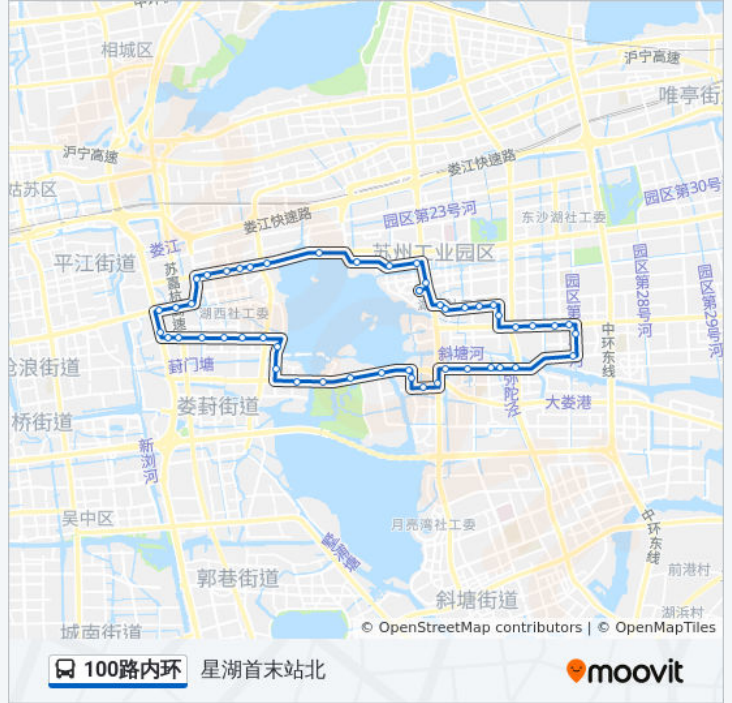

## 100路内环

星湖首末站北

下载App

公交100内环((星湖首末站北))仅有一条行车路线。工作日的服务时间为：

(1) 星湖首末站北: 06:00 - 21:30

使用Moovit找到公交100路内环离你最近的站点，以及公交100路内环下车车的到站时间。

方向: 星湖首末站北

50 站

### 公交100路内环的时间表

往星湖首末站北方向的时间表

星期一	06:00 - 21:30
星期二	06:00 - 21:30
星期三	06:00 - 21:30
星期四	06:00 - 21:30
星期五	06:00 - 21:30
星期六	06:00 - 21:30
星期日	06:00 - 21:30

### 公交100路内环的信息

方向: 星湖首末站北

站点数量: 50

行车时间: 70 分

途经站点:

- 金湖
- 金鸡湖大酒店
- 李公堤南
- 高尔夫花园
- 御湖熙岸
- 李公堤
- 馨都广场
- 加城大厦
- 邮电大楼
- 欧莱雅
- 欧尚超市
- 夏园新村
- 徐家浜
- 东环路
- 韶山花园
- 海关大楼
- 华庭苑
- 新城花园
- 新城邻里中心
- 新加花园西
- 新加花园东
- 沁苑小区
- 凤鸣街南
- 艺术中心
- 圆融时代广场北
- 商旅大厦
- 旺墩路
- 星湖首末站北

你可以在moovitapp.com下载公交100路内环的PDF时间表和线路图。使用 [Moovit应用程序](#) 查询苏州的实时公交、列车时刻表以及公共交通出行指南。

[关于Moovit](#) · [MaaS解决方案](#) · [城市列表](#) · [Moovit社区](#)

© 2024 Moovit - 保留所有权利