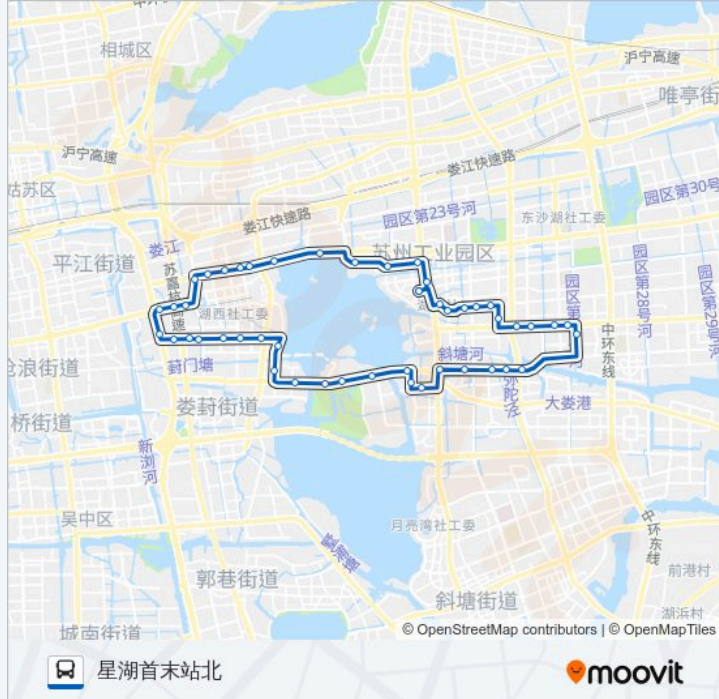

## 100路外环

星湖首末站北

下载App

公交100外环((星湖首末站北))仅有一条行车路线。工作日的服务时间为：

(1) 星湖首末站北: 06:00 - 21:30

使用Moovit找到公交100路外环离你最近的站点，以及公交100路外环下车班的到站时间。

## 公交100路外环的信息

方向: 星湖首末站北

站点数量: 48

行车时间: 70 分

途经站点:

馨都广场

李公堤

御湖熙岸

金色尚城南

斜塘老街区南

莲香新村北区

淞江路星塘街

锦溪苑西

儿童医院南

园区外国语学校

方洲小学南

中新大道东星塘街

东湖林语

西交大苏州附中

园区二实小

东湖大郡二期

湖东邻里中心

湖东邻里中心西

星湖首末站北