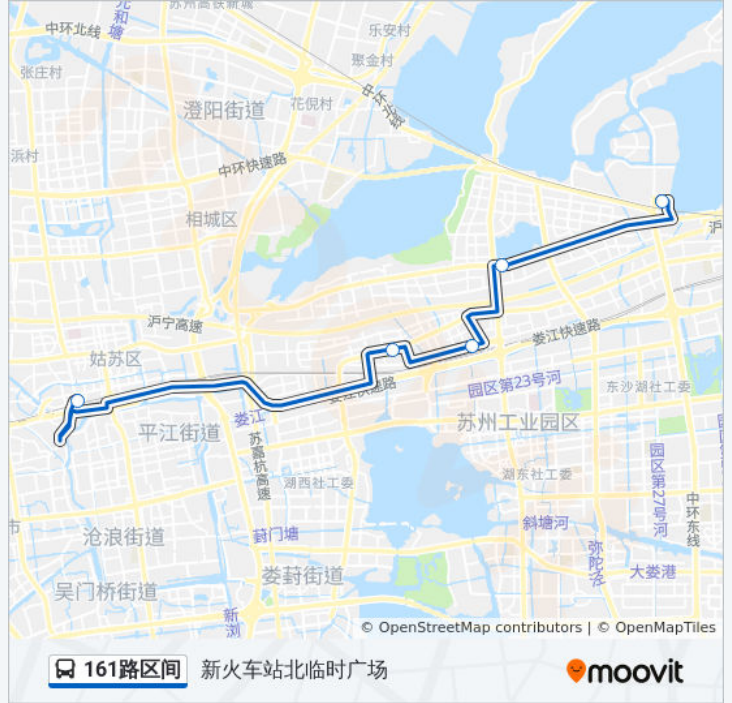

#### 方向: 新火车站北临时广场

5 站

[查看时间表](#)

- 星华街游客中心首末站
- 青剑湖商业广场
- 沪宁城铁园区站广场
- 高浜新村
- 新火车站北临时广场

#### 公交161路区间的时间表

往新火车站北临时广场方向的时间表

星期一	08:00 - 09:00
星期二	08:00 - 09:00
星期三	08:00 - 09:00
星期四	08:00 - 09:00
星期五	08:00 - 09:00
星期六	08:00 - 09:00
星期日	08:00 - 09:00

#### 公交161路区间的信息

方向: 新火车站北临时广场

站点数量: 5

行车时间: 17 分

途经站点:

**方向: 星华街游客中心首末站**

5 站

[查看时间表](#)

### 公交161路区间的时间表

往星华街游客中心首末站方向的时间表

星期一	08:00 - 09:00
星期二	08:00 - 09:00
星期三	08:00 - 09:00
星期四	08:00 - 09:00
星期五	08:00 - 09:00
星期六	08:00 - 09:00
星期日	08:00 - 09:00