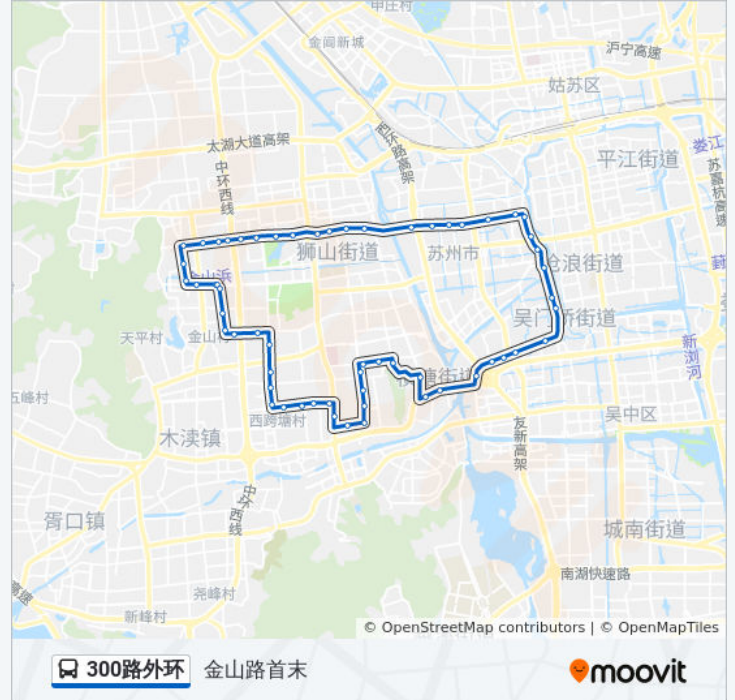

## 公交300路外环的信息

方向: 金山路首末

站点数量: 59

行车时间: 76 分

途经站点:

黄浦街横山路南(临时站)

山水之恋花园(临时站)

滨河路南

胥门

小日晖桥

小日晖桥北

爱河桥

石路南

朱家庄新村

馨泓桥东

馨泓桥西

新区公园(招呼站)

金庄村

何山路金枫路西

新区外企服务区(招呼站)

苏福马

何山路支英街东

新世纪彩印

支英街金山路北

金山路湘江路西

金山路首末站

你可以在moovitapp.com下载公交300路外环的PDF时间表和线路图。使用[Moovit应用程序](#)查询苏州的实时公交、列车时刻表以及公共交通出行指南。

[关于Moovit](#) · [MaaS解决方案](#) · [城市列表](#) · [Moovit社区](#)

© 2023 Moovit - 版权所有