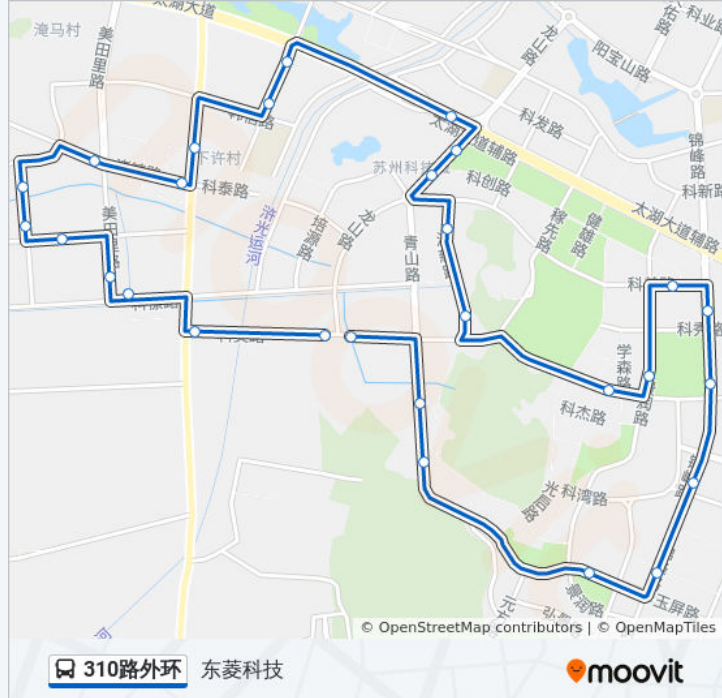

科技城人才市场

龙惠花苑东

东渚中学

东渚宾馆

东渚

西渚

龙景花园七区

公交310路外环的时间表

往东菱科技方向的时间表

星期一	06:30 - 19:00
星期二	06:30 - 19:00
星期三	06:30 - 19:00
星期四	06:30 - 19:00
星期五	06:30 - 19:00
星期六	06:30 - 19:00
星期日	06:30 - 19:00

公交310路外环的信息

方向: 东菱科技

站点数量: 28

行车时间: 38 分

途经站点:

东渚实验小学东

龙景花园三区

东渚龙景花园

龙景花园首末站

科灵路230省道东

东菱科技西

方向: 东菱科技首末

28 站

[查看时间表](#)

行车时间: 37 分

途经站点:

东渚宾馆

东渚

西渚

龙景花园七区

东渚实验小学东

龙景花园三区