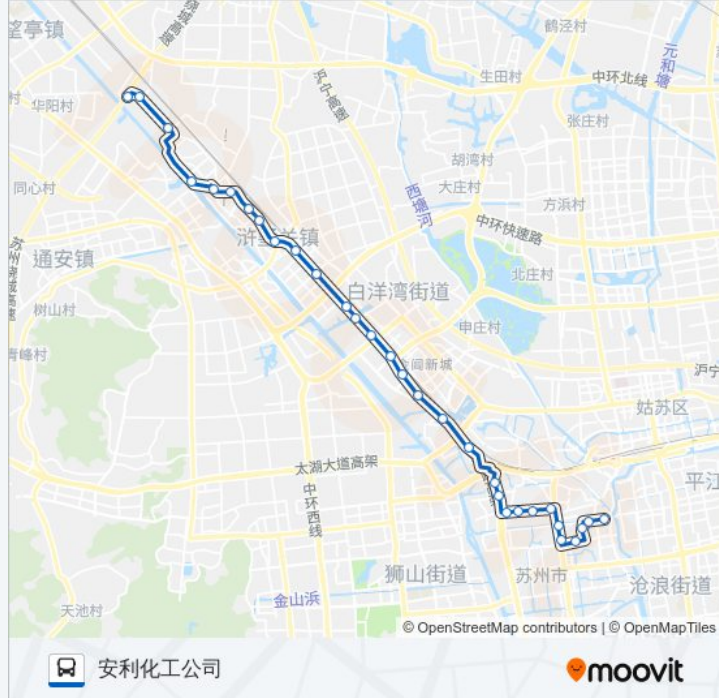

**公交311路长线的信息**

方向: 安利化工公司  
 站点数量: 31  
 行车时间: 51 分  
 途经站点:

黄花泾

黄花泾

沪宁城铁新区站西

惠丰花园东

朱家庄苏浒路

浒新路

浒墅关

下山村

浒关首末站

宝安路小区

横锦村

宝化炭黑公司

安利化工公司

你可以在moovitapp.com下载公交311路长线的PDF时间表和线路图。使用 [Moovit应用程序](#) 查询苏州的实时公交、列车时刻表以及公共交通出行指南。