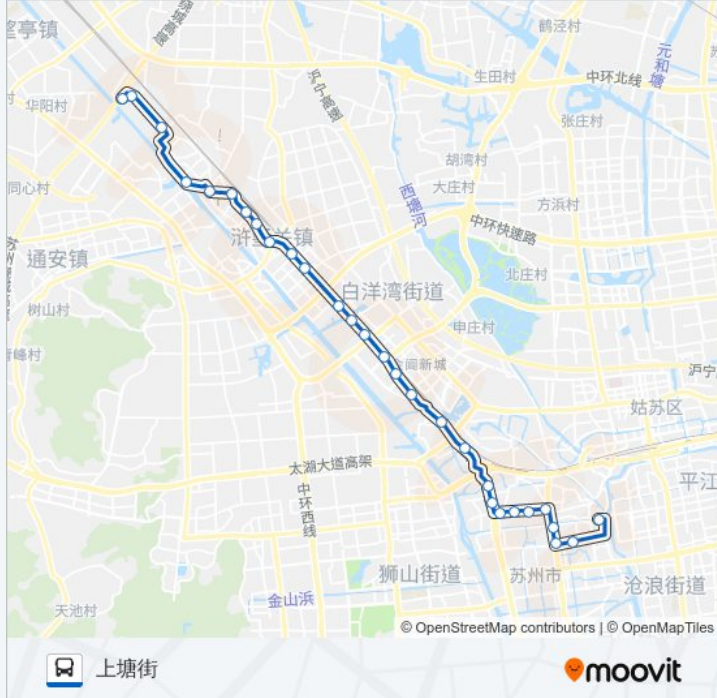

一力物流园

白洋湾

自由村

黄家庄

新庄立交

新庄新村北

西园路西

公交311路长线的时间表

往上塘街方向的时间表

星期一	06:00 - 15:00
星期二	06:00 - 15:00
星期三	06:00 - 15:00
星期四	06:00 - 15:00
星期五	06:00 - 15:00
星期六	06:00 - 15:00
星期日	06:00 - 15:00

公交311路长线的信息

方向: 上塘街

站点数量: 29

行车时间: 41 分

途经站点:

西园路中  
 苏州农学院  
 西园路东  
 西园东  
 金门路  
 朱家庄新村  
 上塘街

**方向: 安利化工公司**

31 站  
[查看时间表](#)

上塘街  
 广济桥西  
 上津桥  
 朱家庄新村  
 金门路  
 西园东  
 西园路东  
 苏州农学院  
 西园路中  
 西园路西  
 新庄新村北  
 新庄立交  
 黄家庄  
 自由村  
 白洋湾  
 一力物流园  
 长青  
 养鱼场

**公交311路长线的时间表**  
 往安利化工公司方向的时间表

星期一	08:00 - 09:00
星期二	08:00 - 09:00
星期三	08:00 - 09:00
星期四	08:00 - 09:00
星期五	08:00 - 09:00
星期六	08:00 - 09:00
星期日	08:00 - 09:00

**公交311路长线的信息**

方向: 安利化工公司  
 站点数量: 31  
 行车时间: 51 分  
 途经站点:

黄花泾

黄花泾

沪宁城铁新区站西

惠丰花园东

朱家庄苏浒路

浒新路