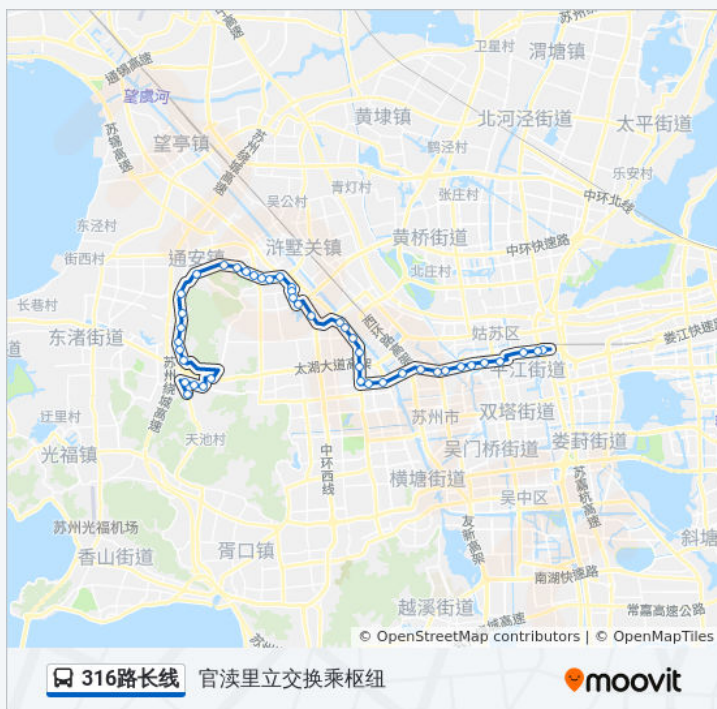

方向: 藏书官桥
站点数量: 44
行车时间: 77 分
途经站点:

虎丘立交桥东

观景新村

寒山桥东

马浜花园

高新国际汽车城

枫桥民营科技园西

车管所西

博济科技创业园

中外运高新物流

长江路农副产品批发市场

长浒立交

大白荡生态公园

苏州高新区出口加工区

名墅花园

鸿福路

312国道鸿福路北

兴贤路312国道西

阳山花苑一区

吴县中学

阳山花苑市民广场

阳山花苑四区南

观山考验场

高岭土公司

树山村

通安桥

青峰村

青山白泥矿

阳山矿北

阳山矿

阳山村

阳山南

电车基地东

新民桥东