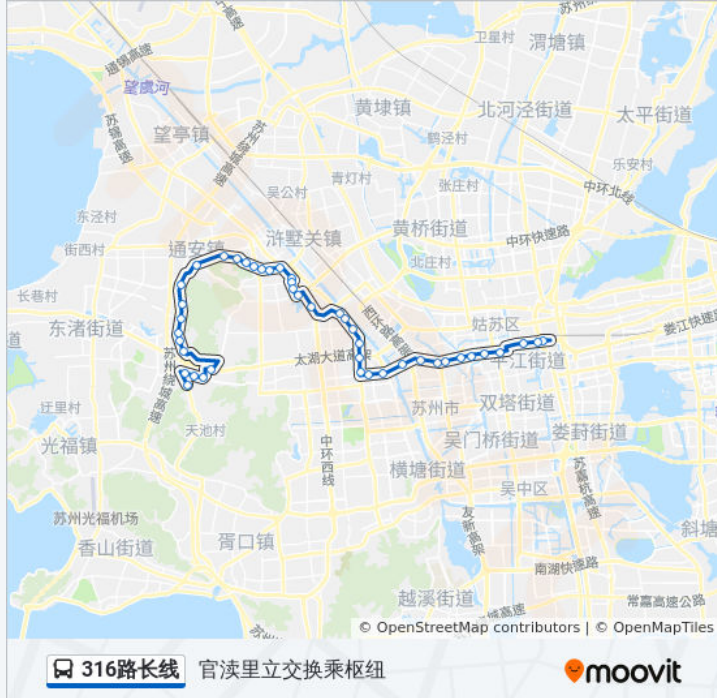

星期一	08:00 - 09:00
星期二	08:00 - 09:00
星期三	08:00 - 09:00
星期四	08:00 - 09:00
星期五	08:00 - 09:00
星期六	08:00 - 09:00
星期日	08:00 - 09:00

公交316路长线的信息

方向: 官渎里立交换乘枢纽

站点数量: 43

行车时间: 79 分

途经站点:

苏州高新区出口加工区

大白荡生态公园

寒山桥东

观景新村

虎丘立交桥东

山塘街半塘

清塘新村北

钱万里桥北

火车站南广场

汽车北站西

齐门北

官渎里立交桥

官渎里立交换乘枢纽站

316路长线 官渎里立交换乘枢纽

方向: 藏书官桥

44 站

[查看时间表](#)

官渎里立交换乘枢纽站

官渎里立交桥

齐门北

汽车北站西

火车站南广场

钱万里桥北

清塘新村北

山塘街半塘

公交316路长线的时间表