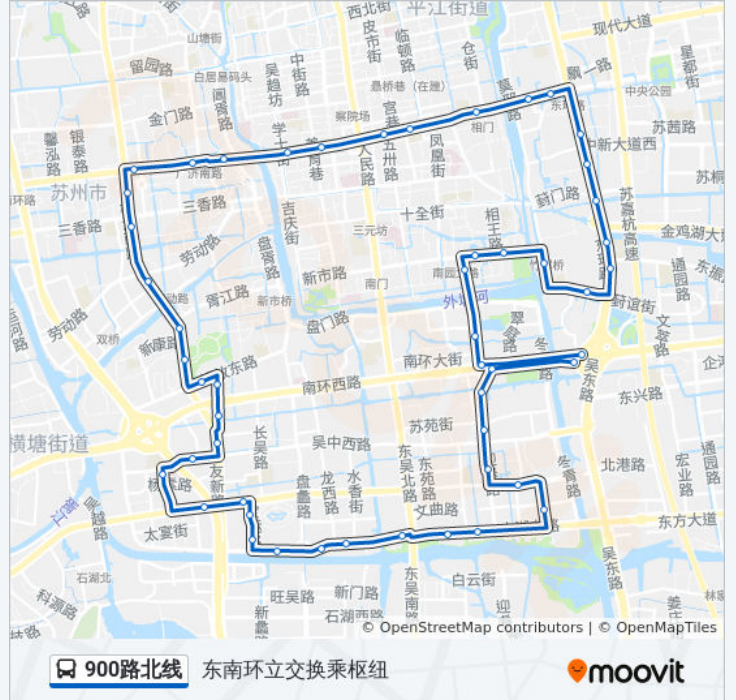

900路北线

东南环立交换乘枢纽

以网页模式查看

公交900北线((东南环立交换乘枢纽))仅有一条行车路线。工作日的服务时间为：

(1) 东南环立交换乘枢纽: 06:00 - 20:00

使用Moovit找到公交900路北线离你最近的站点，以及公交900路北线下班车的到站时间。

方向: 东南环立交换乘枢纽

51 站

[查看时间表](#)

- 南环桥
- 汽车南站东
- 翠园新村
- 南园桥北
- 竹辉饭店
- 桂花公园
- 觅渡桥北
- 里河新村
- 东振路西
- 金鸡湖大道西
- 葑门换乘站东
- 苏大东校区
- 徐家浜
- 苏大北校区
- 苏大理想眼科医院
- 相门
- 市一中
- 乐桥
- 养育巷
- 学士街
- 阊胥路
- 烽火路北

公交900路北线的时间表

往东南环立交换乘枢纽方向的时间表

星期一	06:00 - 20:00
星期二	06:00 - 20:00
星期三	06:00 - 20:00
星期四	06:00 - 20:00
星期五	06:00 - 20:00
星期六	06:00 - 20:00
星期日	06:00 - 20:00

公交900路北线的信息

方向: 东南环立交换乘枢纽

站点数量: 51

行车时间: 72 分

途经站点:

- 彩香新村北
- 彩香新村西
- 彩虹新村东
- 桐馨桥北
- 胥江路
- 桐泾公园
- 友新新村
- 友新路北
- 友新路南环路南
- 友联二村
- 吴中西路友新路西
- 中医院
- 宝带西路首末站北
- 博雅苑四季晶华
- 四季晶华东
- 万佳花苑
- 典雅花园南
- 新家桥东
- 太湖西路龙西路东
- 龙桥东
- 吴中区政府
- 澹台湖大桥西
- 吴中交警大队
- 嘉宝花园
- 吴中房产中心
- 吴中东路
- 汽车南站
- 汽车南站东
- 东南环立交换乘枢纽站

你可以在moovitapp.com下载公交900路北线的PDF时间表和线路图。使用 [Moovit应用程序](#) 查询苏州的实时公交、列车时刻表以及公共交通出行指南。

[关于Moovit](#) · [MaaS解决方案](#) · [城市列表](#) · [Moovit社区](#)

查看实时到站时间