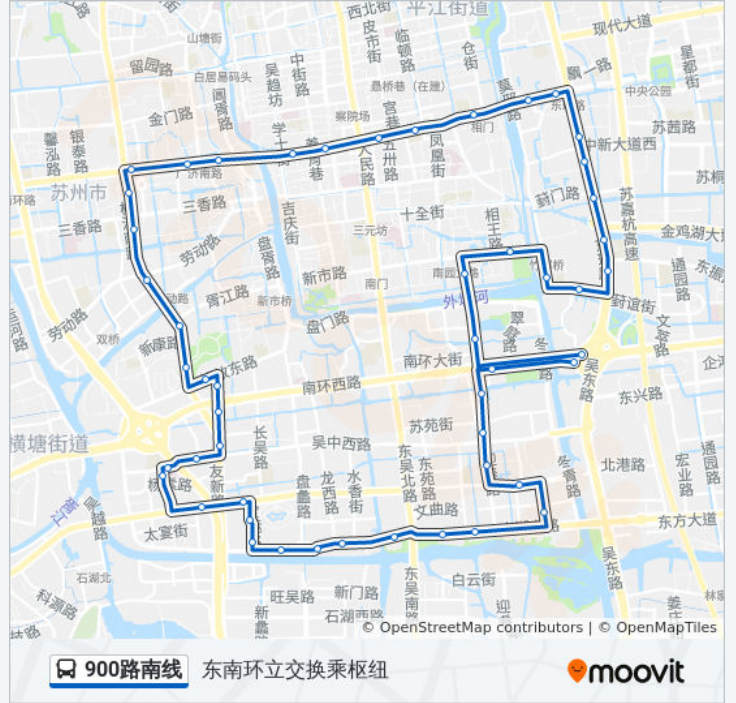

📍 900路南线

东南环立交换乘枢纽

[以网页模式查看](#)

公交900南线((东南环立交换乘枢纽))仅有一条行车路线。工作日的服务时间为：

(1) 东南环立交换乘枢纽: 06:00 - 20:00

使用Moovit找到公交900路南线离你最近的站点，以及公交900路南线下班车的到站时间。

方向: 东南环立交换乘枢纽

50 站

[查看时间表](#)

- 南环桥
- 汽车南站
- 吴中东路
- 吴中房产中心
- 嘉宝花园
- 吴中交警大队
- 澹台湖大桥西
- 吴中区政府
- 龙桥东
- 太湖西路龙西路东
- 新家桥东
- 典雅花园南
- 万佳花苑
- 四季晶华东
- 博雅苑四季晶华
- 宝带西路首末站北
- 中医院
- 沧浪新城第二实小
- 吴中西路友新路西
- 友联二村
- 友新路南环路南
- 友新路北

公交900路南线的时间表

往东南环立交换乘枢纽方向的时间表

星期一	06:00 - 20:00
星期二	06:00 - 20:00
星期三	06:00 - 20:00
星期四	06:00 - 20:00
星期五	06:00 - 20:00
星期六	06:00 - 20:00
星期日	06:00 - 20:00

公交900路南线的信息

方向: 东南环立交换乘枢纽

站点数量: 50

行车时间: 74 分

途经站点:

- 友新新村
- 桐泾公园
- 胥江路
- 桐馨桥北
- 彩虹新村东
- 彩香新村西
- 彩香新村北
- 烽火路北
- 胥胥路
- 学士街
- 养育巷
- 乐桥
- 市一中
- 相门
- 苏大理想眼科医院
- 苏大北校区
- 徐家浜
- 苏大东校区
- 葑门换乘站东
- 金鸡湖大道西
- 东振路西
- 里河新村
- 觅渡桥北
- 桂花公园
- 南园桥北
- 翠园新村
- 汽车南站东
- 东南环立交换乘枢纽站

你可以在moovitapp.com下载公交900路南线的PDF时间表和线路图。使用[Moovit应用程序](#)查询苏州的实时公交、列车时刻表以及公共交通出行指南。

[关于Moovit](#) · [MaaS解决方案](#) · [城市列表](#) · [Moovit社区](#)

© 2023 Moovit - 版权所有

查看实时到站时间