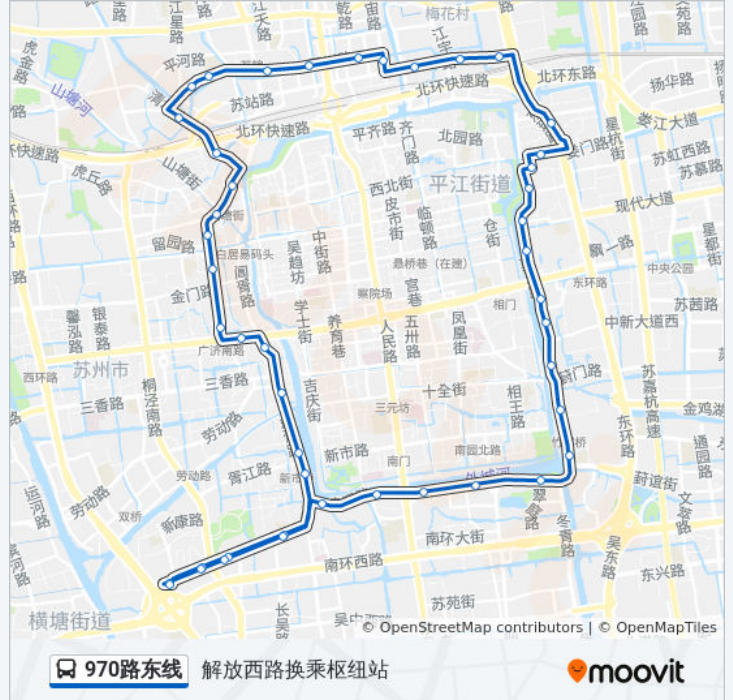

南园桥西

觅渡桥西

觅渡桥北

葑门西街

葑门北

相门后庄

相门桥

新湘苑

永林新村

日规路

娄门桥

向阳桥

苏安新村

官渎里

梅莲桥西

公交970路东线的时间表

往解放西路换乘枢纽站方向的时间表

星期一	06:00 - 20:00
星期二	06:00 - 20:00
星期三	06:00 - 20:00
星期四	06:00 - 20:00
星期五	06:00 - 20:00
星期六	06:00 - 20:00
星期日	06:00 - 20:00

公交970路东线的信息

方向: 解放西路换乘枢纽站

站点数量: 45

行车时间: 65 分

途经站点:

- 油车桥西
- 锦宙桥
- 姑苏区行政中心东
- 平川路人民路西
- 平川路广济北路东
- 苏州平江医院
- 平川路江星路东
- 塔影河桥
- 清塘新村
- 市立医院北区
- 山塘街
- 留园路
- 广济桥
- 广济南路
- 阊胥路
- 小日晖桥
- 胥门
- 新市桥北
- 新市桥南
- 解放新村
- 友新新村
- 桐泾公园西
- 解放西路换乘枢纽站

你可以在moovitapp.com下载公交970路东线的PDF时间表和线路图。使用[Moovit应用程序](#)查询苏州的实时公交、列车时刻表以及公共交通出行指南。

[关于Moovit](#) · [MaaS解决方案](#) · [城市列表](#) · [Moovit社区](#)

© 2023 Moovit - 版权所有

查看实时到站时间