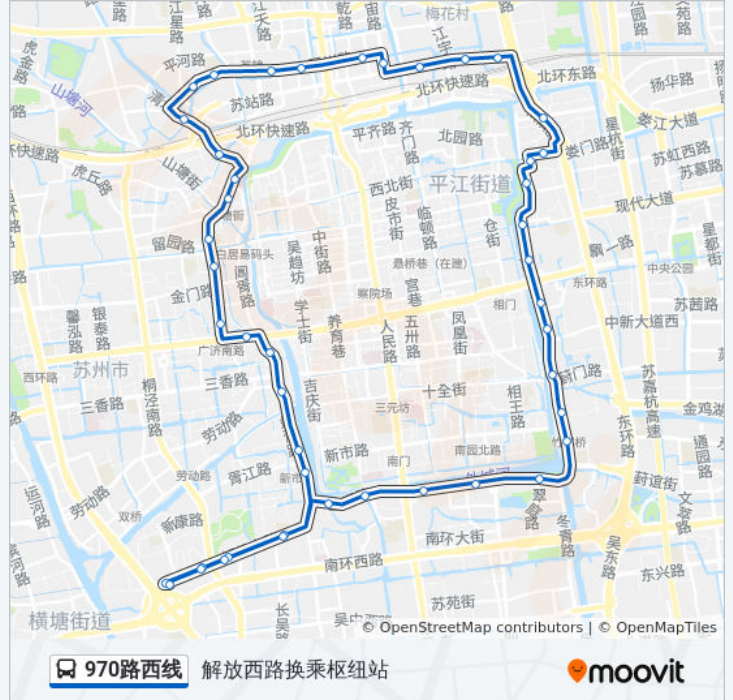

往解放西路换乘枢纽站方向的时间表

星期一	06:00 - 20:00
星期二	06:00 - 20:00
星期三	06:00 - 20:00
星期四	06:00 - 20:00
星期五	06:00 - 20:00
星期六	06:00 - 20:00
星期日	06:00 - 20:00

公交970路西线的信息

方向: 解放西路换乘枢纽站

站点数量: 45

行车时间: 66 分

途经站点:

油车桥西

相门桥

相门后庄

葑门北

葑门西街

觅渡桥北

觅渡桥西

南园桥西

人民桥东

裕棠桥

盘门

解放新村

友新新村

桐泾公园西

唐寅园

你可以在moovitapp.com下载公交970路西线的PDF时间表和线路图。使用[Moovit应用程序](#)查询苏州的实时公交、列车时刻表以及公共交通出行指南。

[关于Moovit](#) · [MaaS解决方案](#) · [城市列表](#) · [Moovit社区](#)

© 2023 Moovit - 版权所有

查看实时到站时间