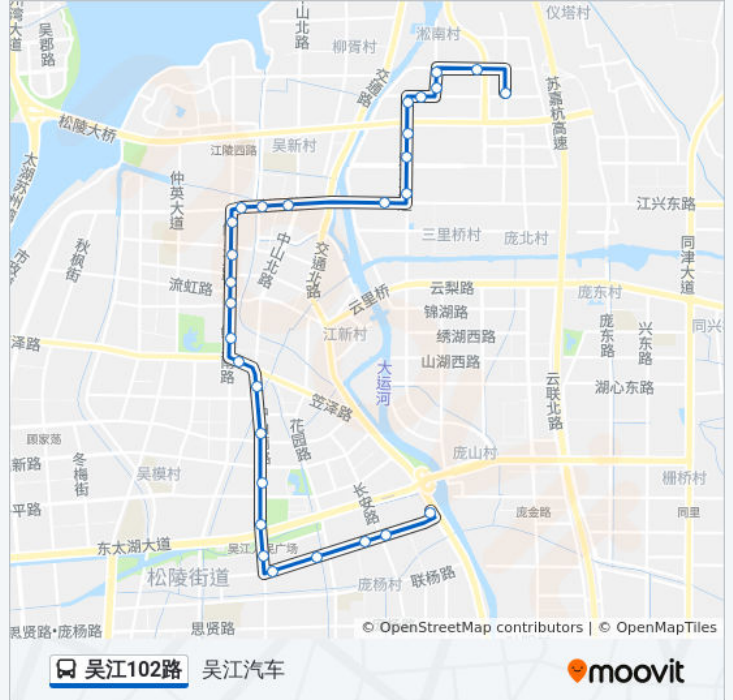

📍 吴江102路

吴江汽车

[以网页模式查看](#)

公交吴江102((吴江汽车))共有2条行车路线。工作日的服务时间为：

(1) 吴江汽车: 06:20 - 21:40(2) 格林华城: 06:20 - 21:40

使用Moovit找到公交吴江102路离你最近的站点，以及公交吴江102路下车车的到站时间。

方向: 吴江汽车

29 站

全友电脑

公交吴江102路的时间表

往格林华城方向的时间表

星期一	06:20 - 21:40
星期二	06:20 - 21:40
星期三	06:20 - 21:40
星期四	06:20 - 21:40
星期五	06:20 - 21:40
星期六	06:20 - 21:40
星期日	06:20 - 21:40

公交吴江102路的信息

方向: 格林华城

站点数量: 25

行车时间: 32 分

途经站点:

优普电子

阳光嘉园西门

阳光嘉园北门

三淞路淞兴路口

淞南村

华东农副食品市场

格林华城

你可以在moovitapp.com下载公交吴江102路的PDF时间表和线路图。使用 [Moovit应用程序](#) 查询苏州的实时公交、列车时刻表以及公共交通出行指南。

[关于Moovit](#) · [MaaS解决方案](#) · [城市列表](#) · [Moovit社区](#)

© 2023 Moovit - 版权所有

查看实时到站时间