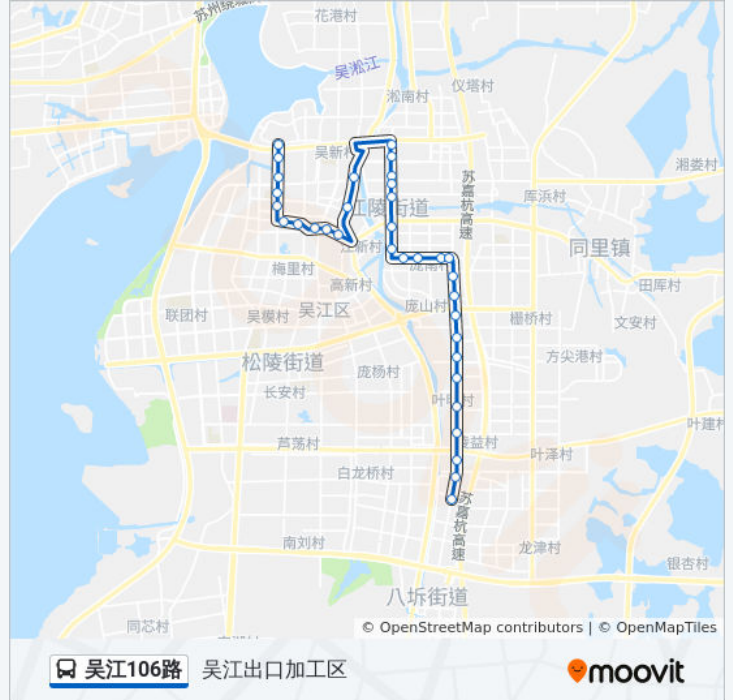

📍 吴江106路

吴江出口加工区

下载App

公交吴江106((吴江出口加工区))共有2条行车路线。工作日的服务时间为：  
(1) 吴江出口加工区: 06:20 - 21:40(2) 新湖明珠城: 06:20 - 21:35  
使用Moovit找到公交吴江106路离你最近的站点，以及公交吴江106路下车车的到站时间。

方向: 吴江出口加工区

34 站

[查看时间表](#)

- 新湖明珠城
- 丽湾国际
- 吴越领秀东
- 江陵小区
- 鲈乡小学
- 松陵卫生院
- 松陵一中
- 三角井西
- 三角井东
- 松陵公园东门
- 香江花园
- 江兴大桥
- 优普电子
- 全友电脑
- 中达电子
- 海悦花园大酒店
- 海悦花园
- 运东农贸市场
- 卓锦花园
- 协益电子(庞山)
- 山湖西路中
- 庞南村

公交吴江106路的时间表

往吴江出口加工区方向的时间表

星期一	06:20 - 21:40
星期二	06:20 - 21:40
星期三	06:20 - 21:40
星期四	06:20 - 21:40
星期五	06:20 - 21:40
星期六	06:20 - 21:40
星期日	06:20 - 21:40

公交吴江106路的信息

方向: 吴江出口加工区

站点数量: 34

行车时间: 48 分

途经站点:

三进光电  
 群达模具  
 联冠线缆  
 德利电子  
 海晨物流  
 庞金工业坊  
 西浜桥  
 湘宝企业  
 南玻  
 物流中心  
 璨鸿光电  
 吴江出口加工区

**方向: 新湖明珠城**

34 站  
[查看时间表](#)

吴江综合保税区  
 璨宏光电  
 物流中心  
 南玻  
 湘宝企业  
 西浜桥  
 庞金工业坊  
 海晨物流  
 德利电子  
 联冠线缆  
 群达模具  
 三进光电  
 庞南村  
 山湖西路中  
 协益电子(庞山)  
 卓锦花园  
 运东农贸市场

**公交吴江106路的时间表**

往新湖明珠城方向的时间表

星期一	06:20 - 21:35
星期二	06:20 - 21:35
星期三	06:20 - 21:35
星期四	06:20 - 21:35
星期五	06:20 - 21:35
星期六	06:20 - 21:35
星期日	06:20 - 21:35

**公交吴江106路的信息**

方向: 新湖明珠城  
 站点数量: 34  
 行车时间: 44 分  
 途经站点: