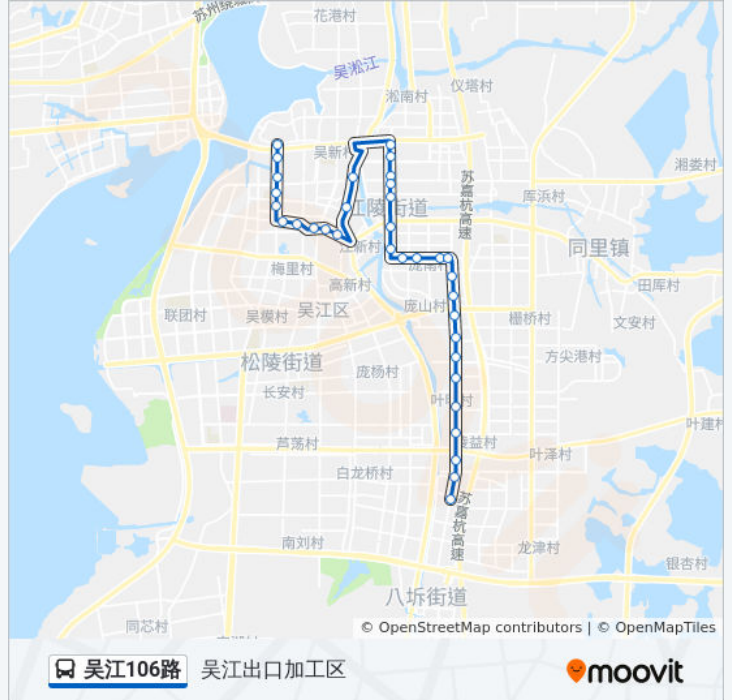

📍 吴江106路

吴江出口加工区

下载App

公交吴江106((吴江出口加工区))共有2条行车路线。工作日的服务时间为：  
(1) 吴江出口加工区: 06:20 - 21:40(2) 新湖明珠城: 06:20 - 21:35  
使用Moovit找到公交吴江106路离你最近的站点，以及公交吴江106路下车车的到站时间。

方向: 吴江出口加工区

34 站

[查看时间表](#)

- 新湖明珠城
- 丽湾国际
- 吴越领秀东
- 江陵小区
- 鲈乡小学
- 松陵卫生院
- 松陵一中
- 三角井西
- 三角井东
- 松陵公园东门
- 香江花园
- 江兴大桥
- 优普电子
- 全友电脑
- 中达电子
- 海悦花园大酒店
- 海悦花园
- 运东农贸市场
- 卓锦花园
- 协益电子(庞山)
- 山湖西路中
- 庞南村

吴江海悦花园

海悦花园大酒店

中达电子

全友电脑

优普电子

江兴大桥

油车路交通路口

松陵公园东门

三角井东

三角井西

松陵一中

松陵卫生院

鲈乡小学

江陵小区

吴越领秀东

丽湾国际

新湖明珠城

你可以在moovitapp.com下载公交吴江106路的PDF时间表和线路图。使用 [Moovit应用程序](#) 查询苏州的实时公交、列车时刻表以及公共交通出行指南。

[关于Moovit](#) · [MaaS解决方案](#) · [城市列表](#) · [Moovit社区](#)

© 2024 Moovit - 保留所有权利