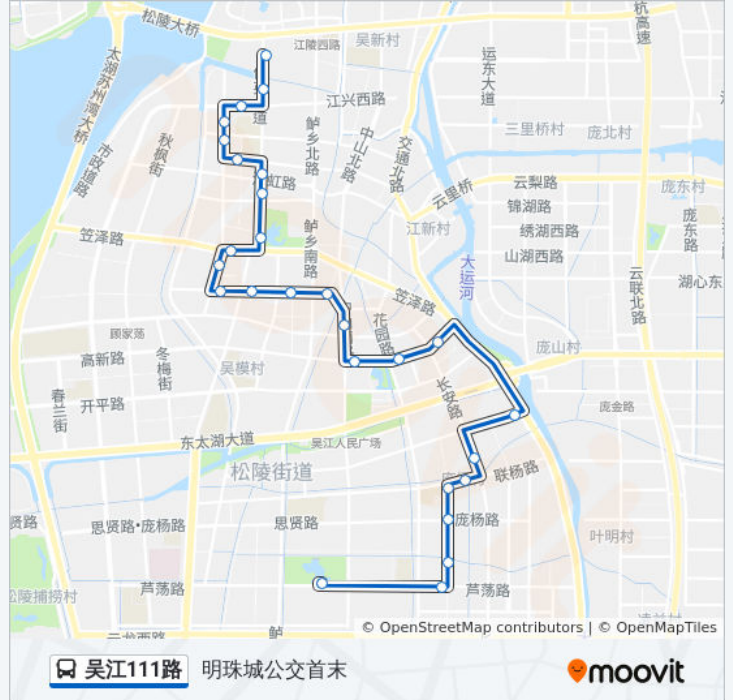

📍 吴江111路

明珠城公交首末

[以网页模式查看](#)

公交吴江111((明珠城公交首末))共有2条行车路线。工作日的服务时间为：

(1) 明珠城公交首末: 06:20 - 18:08(2) 芦荡湖湿地公园: 06:20 - 18:08

使用Moovit找到公交吴江111路离你最近的站点，以及公交吴江111路下车车的到站时间。

方向: 明珠城公交首末

27 站

公共卫生中心

公交吴江111路的时间表

往芦荡湖湿地公园方向的时间表

星期一	06:20 - 18:08
星期二	06:20 - 18:08
星期三	06:20 - 18:08
星期四	06:20 - 18:08
星期五	06:20 - 18:08
星期六	06:20 - 18:08
星期日	06:20 - 18:08

公交吴江111路的信息

方向: 芦荡湖湿地公园

站点数量: 27

行车时间: 35 分

途经站点:

大电器市场

吴江汽车站南门

长板小区东

长安站

城南花苑北区

城南花苑南区

赵庄桥

城南花苑南门

芦荡湖湿地公园

你可以在moovitapp.com下载公交吴江111路的PDF时间表和线路图。使用[Moovit应用程序](#)查询苏州的实时公交、列车时刻表以及公共交通出行指南。

[关于Moovit](#) · [MaaS解决方案](#) · [城市列表](#) · [Moovit社区](#)

© 2023 Moovit - 版权所有

查看实时到站时间