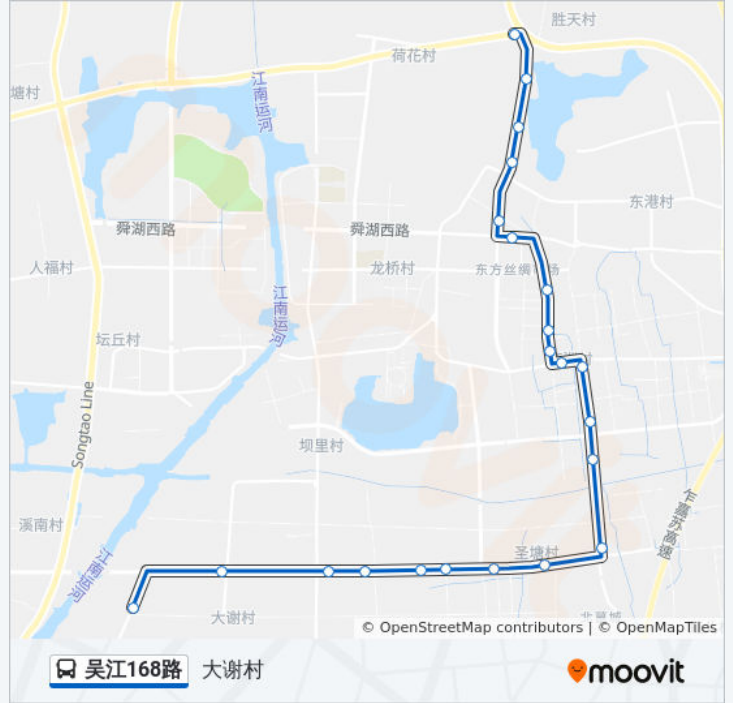

## 方向: 大谢村

22 站

[查看时间表](#)

盛泽客运站  
新吴纺织  
中服印花  
艺龙商区  
湖滨花园  
盛泽广场  
姚家坝桥南  
盛渝新村  
尊龙苑  
尊龙苑南  
舜新南环路口  
红洲村  
盛泽水利站  
慰塘村  
圣塘村委会  
圣塘新村  
秀水路口  
严家湾村口  
实小南校区  
坝里村口  
星塔村  
大谢村

## 公交吴江168路的时间表

往大谢村方向的时间表

星期一	06:10 - 17:30
星期二	06:10 - 17:30
星期三	06:10 - 17:30
星期四	06:10 - 17:30
星期五	06:10 - 17:30
星期六	06:10 - 17:30
星期日	06:10 - 17:30

## 公交吴江168路的信息

方向: 大谢村

站点数量: 22

行车时间: 36 分

途经站点:

**方向: 盛泽客运**

22 站

[查看时间表](#)

**公交吴江168路的信息**

方向: 盛泽客运

站点数量: 22

行车时间: 37 分

途经站点:

艺龙商区

中服印花

新吴纺织