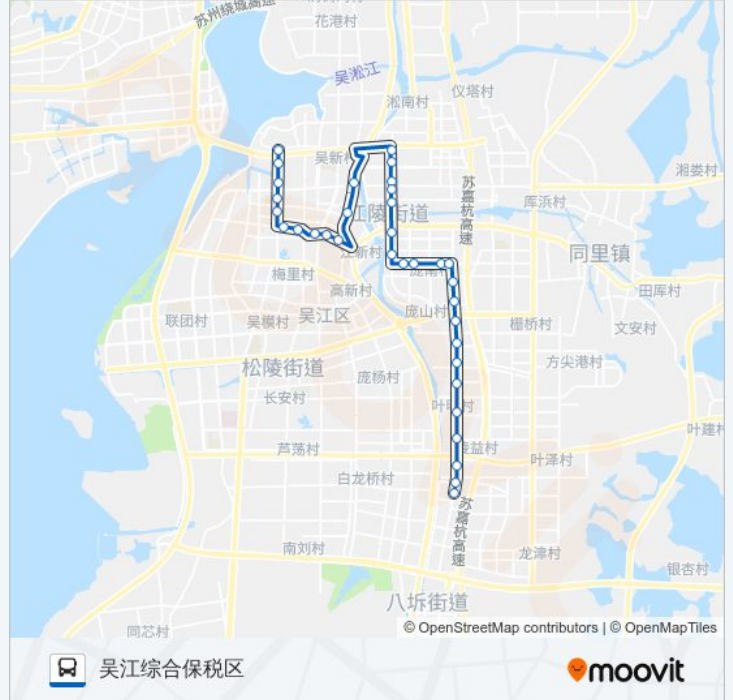

[查看时间表](#)

- 新湖明珠城
- 丽湾国际
- 吴越领秀东
- 江陵小区
- 鲈乡小学
- 松陵卫生院
- 松陵一中
- 三角井西
- 三角井东
- 松陵公园东门
- 香江花园
- 江兴大桥
- 优普电子
- 全友电脑
- 中达电子
- 海悦花园大酒店
- 吴江海悦花园
- 运东农贸市场
- 卓锦花园
- 协益电子(庞山)
- 山湖西路中
- 庞南村

公交松陵106路的时间表

往吴江综合保税区方向的时间表

星期一	06:20 - 21:40
星期二	06:20 - 21:40
星期三	06:20 - 21:40
星期四	06:20 - 21:40
星期五	06:20 - 21:40
星期六	06:20 - 21:40
星期日	06:20 - 21:40

公交松陵106路的信息

方向: 吴江综合保税区

站点数量: 34

行车时间: 47 分

途经站点:

三进光电  
 群达模具  
 联冠线缆  
 德利电子  
 海晨物流  
 庞金工业坊  
 西浜桥  
 湘宝企业  
 南玻  
 物流中心  
 璨鸿光电  
 吴江综合保税区

**方向: 新湖明珠城**

33 站  
[查看时间表](#)

吴江综合保税区  
 璨宏光电  
 物流中心  
 南玻  
 湘宝企业  
 西浜桥  
 庞金工业坊  
 海晨物流  
 联冠线缆  
 群达模具  
 三进光电  
 庞南村  
 山湖西路中  
 协益电子(庞山)  
 卓锦花园  
 运东农贸市场  
 吴江海悦花园

**公交松陵106路的时间表**  
 往新湖明珠城方向的时间表

星期一	06:20 - 21:40
星期二	06:20 - 21:40
星期三	06:20 - 21:40
星期四	06:20 - 21:40
星期五	06:20 - 21:40
星期六	06:20 - 21:40
星期日	06:20 - 21:40

**公交松陵106路的信息**

**方向:** 新湖明珠城  
**站点数量:** 33  
**行车时间:** 47 分  
**途经站点:**

海悦花园大酒店