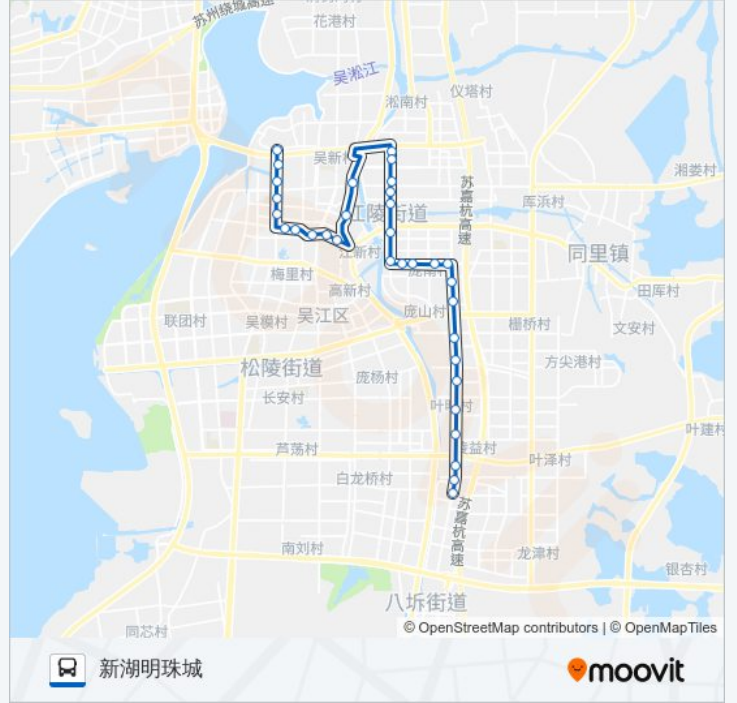

松陵106路

吴江综合保税区

下载App

公交松陵106((吴江综合保税区))共有2条行车路线。工作日的服务时间为：

(1) 吴江综合保税区: 06:20 - 21:40(2) 新湖明珠城: 06:20 - 21:40

使用Moovit找到公交松陵106路离你最近的站点，以及公交松陵106路下车班的到站时间。

方向: 吴江综合保税区

34 站

[查看时间表](#)

- 新湖明珠城
- 丽湾国际
- 吴越领秀东
- 江陵小区
- 鲈乡小学
- 松陵卫生院
- 松陵一中
- 三角井西
- 三角井东
- 松陵公园东门
- 香江花园
- 江兴大桥
- 优普电子
- 全友电脑
- 中达电子
- 海悦花园大酒店
- 吴江海悦花园
- 运东农贸市场
- 卓锦花园
- 协益电子(庞山)
- 山湖西路中
- 庞南村

公交松陵106路的时间表

往吴江综合保税区方向的时间表

松陵一中

松陵卫生院

鲈乡小学

江陵小区

吴越领秀东

明珠城公交首末站

新湖明珠城

你可以在moovitapp.com下载公交松陵106路的PDF时间表和线路图。使用Moovit应用程序查询苏州的实时公交、列车时刻表以及公共交通出行指南。

© 2024 Moovit - 保留所有权利