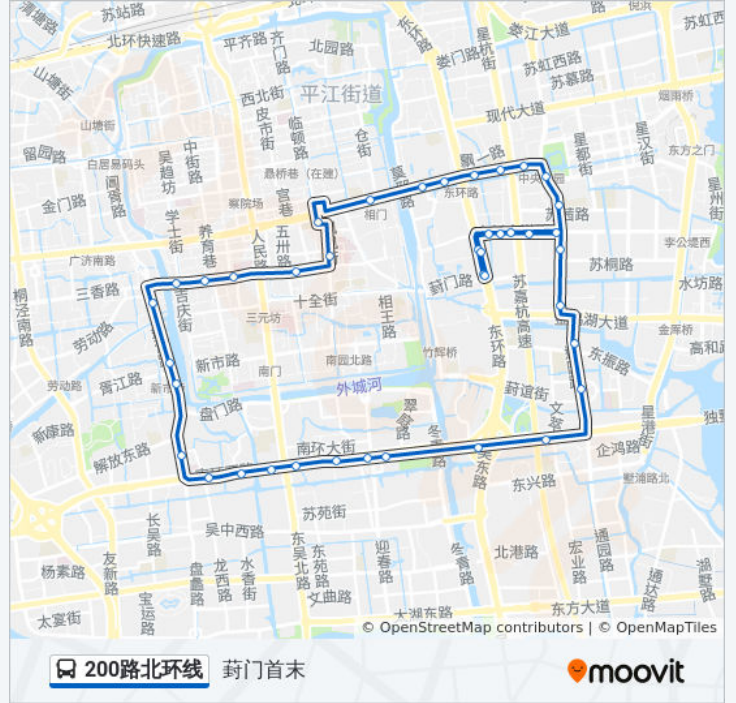

## 200路北环线

葑门首末

[以网页模式查看](#)

公交200北环线((葑门首末))仅有一条行车路线。工作日的服务时间为：

(1) 葑门首末: 06:00 - 19:00

使用Moovit找到公交200路北环线离你最近的站点，以及公交200路北环线下车车的到站时间。

**方向: 葑门首末**

40 站

[查看时间表](#)

葑门首末站  
苏大东校区  
夏园新村  
欧尚超市2  
苏茜路  
中央公园西  
海关大楼  
韶山花园  
东环路  
苏大北校区  
苏大理想眼科医院  
相门  
双塔  
第一人民医院西  
苏州日报社  
市立医院本部  
吉利桥  
姑胥桥  
胥门  
新市桥北  
新市桥南  
盘溪新村

**公交200路北环线的时间表**

往葑门首末方向的时间表

|     |               |
|-----|---------------|
| 星期一 | 06:00 - 19:00 |
| 星期二 | 06:00 - 19:00 |
| 星期三 | 06:00 - 19:00 |
| 星期四 | 06:00 - 19:00 |
| 星期五 | 06:00 - 19:00 |
| 星期六 | 06:00 - 19:00 |
| 星期日 | 06:00 - 19:00 |

**公交200路北环线的信息****方向:** 葑门首末**站点数量:** 40**行车时间:** 55 分**途经站点:**

盘溪新村南  
大龙港新村  
团结桥西  
团结桥东  
南环新村2  
汽车南站广场  
汽车南站东  
南环桥  
独墅湖大道文萃路  
娄葑街道  
独墅苑  
白榆路  
苏桐路西  
欧莱雅  
欧尚超市  
夏园新村  
苏大东校区  
葑门首末站

你可以在moovitapp.com下载公交200路北环线的PDF时间表和线路图。使用[Moovit应用程序](#)查询苏州的实时公交、列车时刻表以及公共交通出行指南。