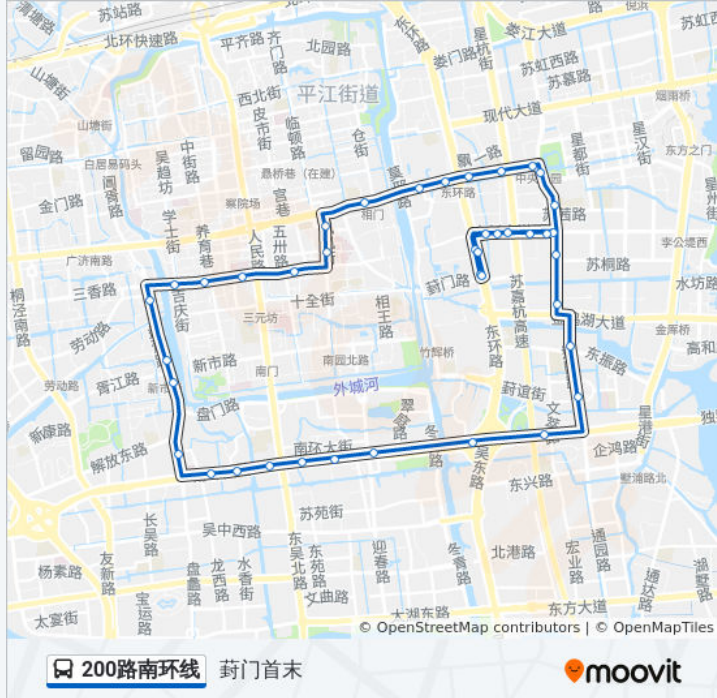

[查看时间表](#)

葑门首末站  
苏大东校区  
夏园新村  
欧尚超市  
欧莱雅  
苏桐路西  
白榆路  
独墅苑  
娄葑街道  
独墅湖大道文萃路  
南环桥  
汽车南站东  
南环新村  
团结桥东  
团结桥西  
大龙港新村  
盘溪新村南  
盘溪新村  
新市桥南  
新市桥北  
胥门  
姑胥桥

**公交200路南环线的时间表**

往葑门首末方向的时间表

星期一	06:00 - 19:00
星期二	06:00 - 19:00
星期三	06:00 - 19:00
星期四	06:00 - 19:00
星期五	06:00 - 19:00
星期六	06:00 - 19:00
星期日	06:00 - 19:00

**公交200路南环线的信息****方向:** 葑门首末**站点数量:** 40**行车时间:** 54 分**途经站点:**

吉利桥

市立医院本部

苏州日报社

第一人民医院西

双塔

相门

苏大理想眼科医院

苏大北校区

东环路

韶山花园

海关大楼

中央公园西

苏茜路

欧莱雅

欧尚超市

夏园新村

苏大东校区

葑门首末站

你可以在moovitapp.com下载公交200路南环线的PDF时间表和线路图。使用 [Moovit应用程序](#) 查询苏州的实时公交、列车时刻表以及公共交通出行指南。

[关于Moovit](#) · [MaaS解决方案](#) · [城市列表](#) · [Moovit社区](#)

© 2023 Moovit - 版权所有