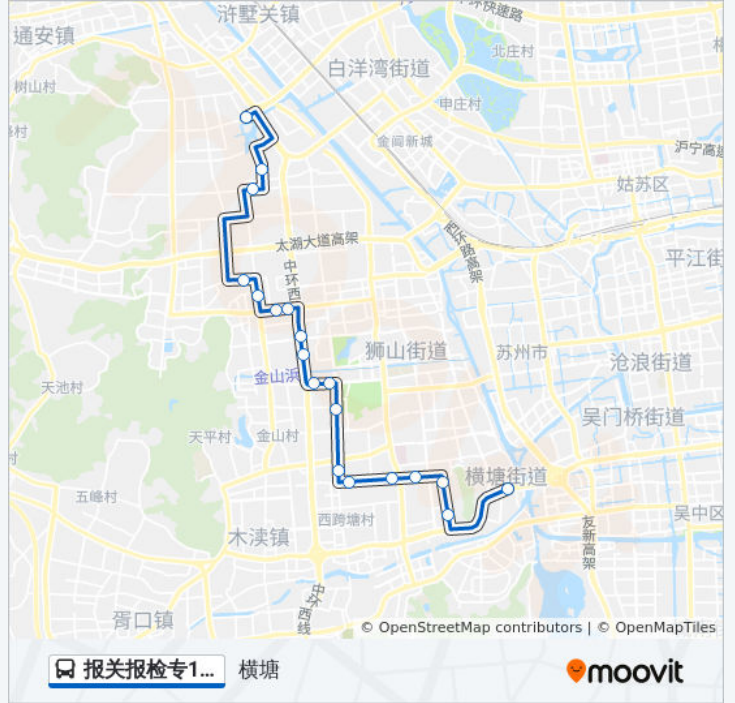

📍 报关报检专1路

横塘

[以网页模式查看](#)

公交报关报检专1((横塘))共有2条行车路线。工作日的服务时间为：

(1) 横塘: 08:00 - 09:00 (2) 苏州高新区出口加工区: 08:00 - 09:00

使用Moovit找到公交报关报检专1路离你最近的站点，以及公交报关报检专1路下车的到站时间。

方向: 横塘

19 站

路之遥公司

科技工业园

火炬路

横塘

公交报关报检专1路的时间表

往横塘方向的时间表

星期一	08:00 - 09:00
星期二	08:00 - 09:00
星期三	08:00 - 09:00
星期四	08:00 - 09:00
星期五	08:00 - 09:00
星期六	08:00 - 09:00
星期日	08:00 - 09:00

公交报关报检专1路的信息**方向:** 横塘**站点数量:** 19**行车时间:** 36 分**途经站点:**

方向: 苏州高新区出口加工区

19 站

[查看时间表](#)

- 横塘
- 火炬路
- 科技工业园
- 路之遥公司
- 明星
- 向阳路汾湖路西
- 万枫家园
- 渔洋街东
- 金山路珠江路西
- 金山路金枫路东
- 明基电通
- 何山路
- 范家场
- 合利路
- 技泰精密部件
- 高景山
- 星丰路
- 星丰路洋庄路北

公交报关报检专1路的时间表

往苏州高新区出口加工区方向的时间表

星期一	08:00 - 09:00
星期二	08:00 - 09:00
星期三	08:00 - 09:00
星期四	08:00 - 09:00
星期五	08:00 - 09:00
星期六	08:00 - 09:00
星期日	08:00 - 09:00

公交报关报检专1路的信息

方向: 苏州高新区出口加工区

站点数量: 19

行车时间: 37 分

途经站点:

你可以在moovitapp.com下载公交报关报检专1路的PDF时间表和线路图。使用[Moovit应用程序](#)查询苏州的实时公交、列车时刻表以及公共交通出行指南。

[关于Moovit](#) · [MaaS解决方案](#) · [城市列表](#) · [Moovit社区](#)

© 2023 Moovit - 版权所有