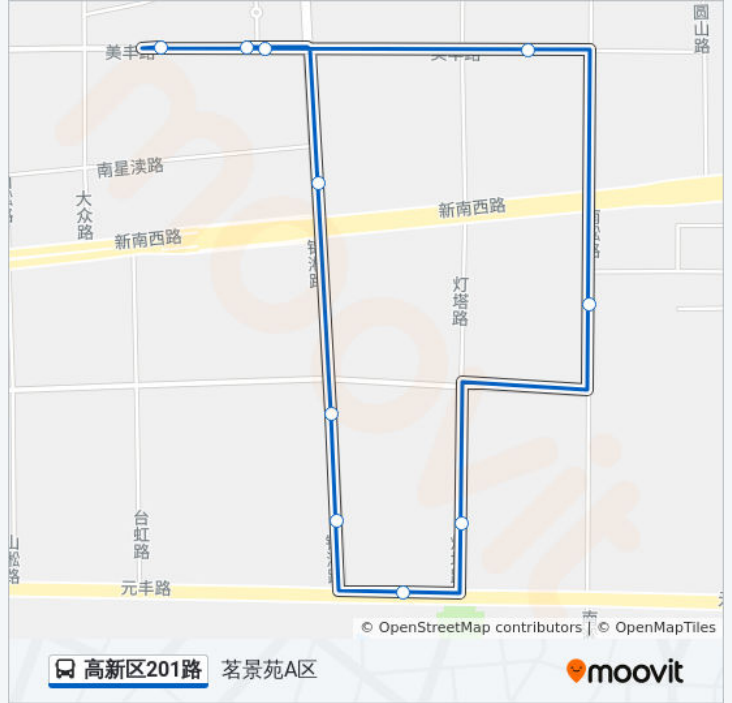

高新区201路

茗景苑A区

下载App

公交高新区201((茗景苑A区))仅有一条行车路线。工作日的服务时间为：

(1) 茗景苑A区: 08:00 - 09:00

使用Moovit找到公交高新区201路离你最近的站点，以及公交高新区201路下车班的到站时间。

方向: 茗景苑A区

10 站

[查看时间表](#)

茗景苑B区

茗景苑(A区)

太乙集团

富翔西门

乙盛东门

乙盛机械

勤饮工业

维信诺

吴淞江派出所

茗景苑A区

公交高新区201路的时间表 往茗景苑A区方向的时间表

星期一	08:00 - 09:00
星期二	08:00 - 09:00
星期三	08:00 - 09:00
星期四	08:00 - 09:00
星期五	08:00 - 09:00
星期六	08:00 - 09:00
星期日	08:00 - 09:00

公交高新区201路的信息

方向: 茗景苑A区

站点数量: 10

行车时间: 15 分

途经站点:

你可以在moovitapp.com下载公交高新区201路的PDF时间表和线路图。使用[Moovit应用程序](#)查询苏州的实时公交、列车时刻表以及公共交通出行指南。

[关于Moovit](#) · [MaaS解决方案](#) · [城市列表](#) · [Moovit社区](#)

© 2024 Moovit - 保留所有权利

查看实时到站时间