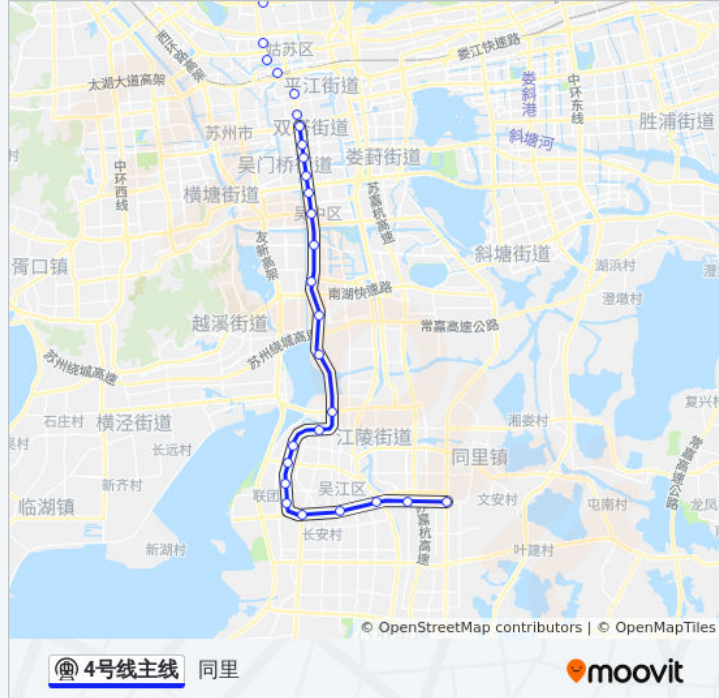

[查看时间表](#)

龙道浜
张庄
姚祥
活力岛
孙武纪念园
平泷路西
苏锦
苏州火车站
北寺塔
察院场
乐桥
三元坊
南门
人民桥南
团结桥
宝带路
石湖东路
红庄
清树湾
花港
江陵西路
江兴西路

地铁4号线主线的时间表

往同里方向的时间表

星期一	06:00 - 22:25
星期二	06:00 - 22:25
星期三	06:00 - 22:25
星期四	06:00 - 22:25
星期五	06:00 - 22:25
星期六	06:00 - 22:25
星期日	06:00 - 22:25

地铁4号线主线的信息**方向:** 同里**站点数量:** 31**行车时间:** 67 分**途经站点:**

流虹路

笠泽路

顾家荡

苏州湾东

松陵大道

吴江人民广场

吴江汽车站

庞金路

同里

方向: 龙道浜

31 站

[查看时间表](#)

同里

庞金路

吴江汽车站

吴江人民广场

松陵大道

苏州湾东

顾家荡

笠泽路

流虹路

江兴西路

江陵西路