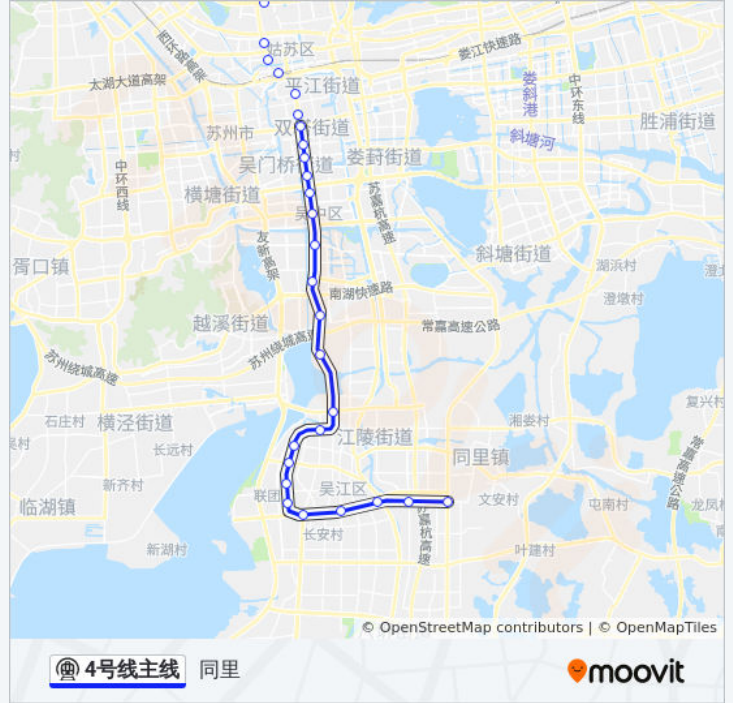

地铁4号线主线的信息**方向:** 同里**站点数量:** 31**行车时间:** 67 分**途经站点:**

流虹路

笠泽路

顾家荡

苏州湾东

松陵大道

吴江人民广场

吴江汽车站

吴江人民广场

松陵大道

苏州湾东

顾家荡

笠泽路

流虹路

江兴西路

江陵西路

花港

清树湾

红庄

石湖东路

宝带路

团结桥

人民桥南

地铁4号线主线的时间表

往龙道浜方向的时间表

星期一	06:00 - 22:15
星期二	06:00 - 22:15
星期三	06:00 - 22:15
星期四	06:00 - 22:15
星期五	06:00 - 22:15
星期六	06:00 - 22:15
星期日	06:00 - 22:15

地铁4号线主线的信息

方向: 龙道浜

站点数量: 31

行车时间: 68 分

途经站点:

南门
三元坊
乐桥
察院场
北寺塔
苏州火车站
苏锦
平泷路西
孙武纪念园
活力岛
姚祥
张庄
龙道浜