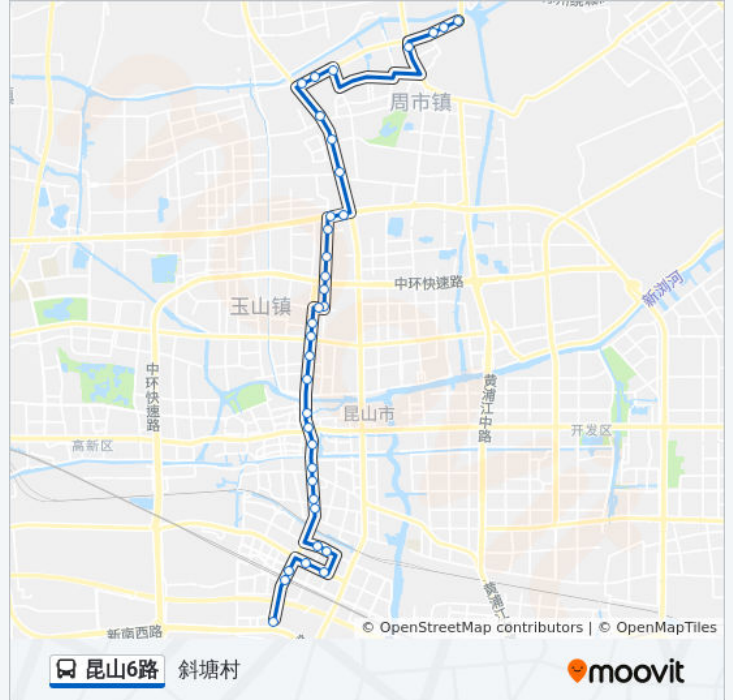

[查看时间表](#)

汽车客运南站
中大柏庐天下
柏庐公园
群益小区
中华园路泰山路
中华东园
衡山路嵩山路
誉兴大酒店
花鸟市场
雍景湾
在水一方
集街
仁济医院
东门
柏庐路娄苑路
新港湾
柏庐路萧林路
梧桐广场
环庆路柏庐路
凌达光电
丽智电子
研华科技

公交昆山6路的时间表

往斜塘村方向的时间表

星期一	06:00 - 21:00
星期二	06:00 - 21:00
星期三	06:00 - 21:00
星期四	06:00 - 21:00
星期五	06:00 - 21:00
星期六	06:00 - 21:00
星期日	06:00 - 21:00

公交昆山6路的信息

方向: 斜塘村

站点数量: 36

行车时间: 55 分

途经站点:

中原商务广场
汉浦路开贵路
城北路汉浦路
城北路长江路
长江路优比路
长江路华茂路
长江路迎宾路
华城美地
商业街
华阳路鑫茂路
市北花园北
万安路尉州路
名士电子
斜塘村

方向: 汽车客运南站

36 站
[查看时间表](#)

斜塘村
名士电子
万安路尉州路
市北花园北
华阳路鑫茂路
商业街
华城美地
长江路迎宾路
长江路华茂路
长江路优比路
城北路长江路
城北路汉浦路
汉浦路开贵路
中原商务广场
研华科技

公交昆山6路的时间表

往汽车客运南站方向的时间表

星期一	06:00 - 21:00
星期二	06:00 - 21:00
星期三	06:00 - 21:00
星期四	06:00 - 21:00
星期五	06:00 - 21:00
星期六	06:00 - 21:00
星期日	06:00 - 21:00

公交昆山6路的信息

方向: 汽车客运南站
站点数量: 36
行车时间: 55 分
途经站点:

丽智电子

凌达光电

环庆路柏庐路

梧桐广场

柏庐路萧林路

新港湾