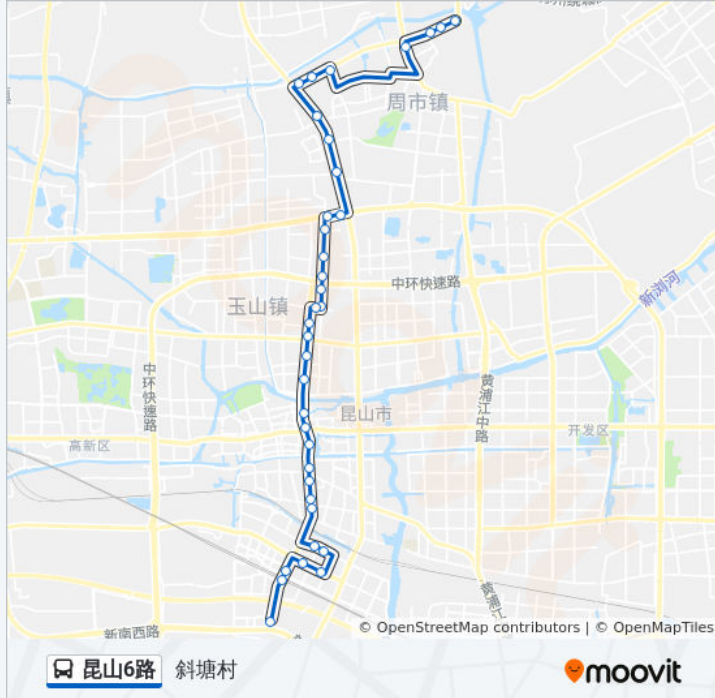

[查看时间表](#)

汽车客运南站
中大柏庐天下
柏庐公园
群益小区
中华园路泰山路
中华东园
衡山路嵩山路
誉兴大酒店
花鸟市场
雍景湾
在水一方
集街
仁济医院
东门
柏庐路娄苑路
新港湾
柏庐路萧林路
梧桐广场
环庆路柏庐路
凌达光电
丽智电子
研华科技

公交昆山6路的时间表

往斜塘村方向的时间表

星期一	06:00 - 21:00
星期二	06:00 - 21:00
星期三	06:00 - 21:00
星期四	06:00 - 21:00
星期五	06:00 - 21:00
星期六	06:00 - 21:00
星期日	06:00 - 21:00

公交昆山6路的信息

方向: 汽车客运南站
站点数量: 36
行车时间: 55 分
途经站点:

丽智电子

凌达光电

环庆路柏庐路

梧桐广场

柏庐路萧林路

新港湾

柏庐路娄苑路

东门

仁济医院

集街

在水一方

雍景湾

花鸟市场

誉兴大酒店

衡山路嵩山路

中华东园

中华园路泰山路

群益小区

柏庐公园

中大柏庐天下

汽车客运南站

你可以在moovitapp.com下载公交昆山6路的PDF时间表和线路图。使用 [Moovit应用程序](#) 查询苏州的实时公交、列车时刻表以及公共交通出行指南。