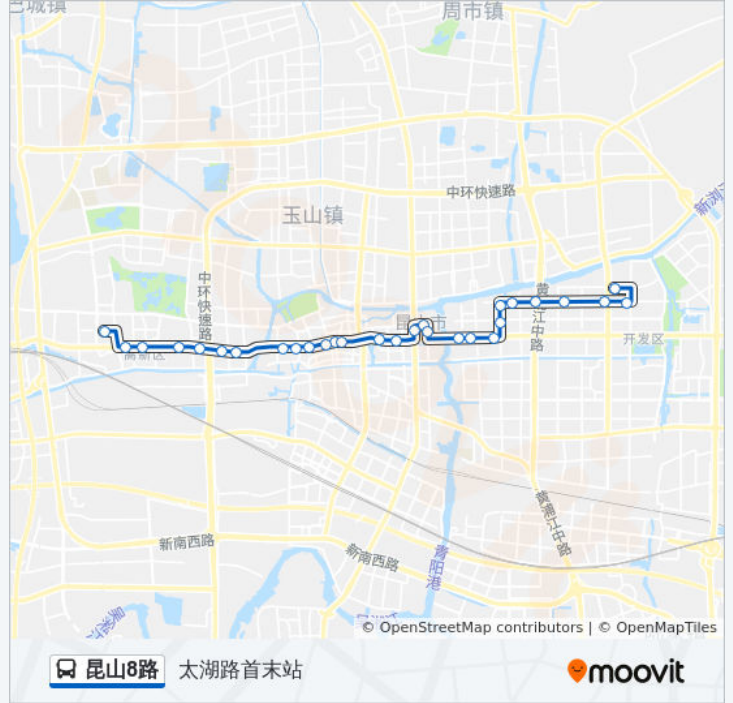

[查看时间表](#)

康居工程
前进路思常路
体育中心
共青村
前进路江浦路
华润中心
移动公司
前进路白马泾路
凯德广场
前进路仓基街
交通银行
昆山宾馆北
第一人民医院
电视台
前进路珠江路
市政府西
市政府北
科博馆
金浦大桥
东方国际广场
黎明清境
仁宝电脑

公交昆山8路的时间表

往太湖路首末站方向的时间表

星期一	06:00 - 22:00
星期二	06:00 - 22:00
星期三	06:00 - 22:00
星期四	06:00 - 22:00
星期五	06:00 - 22:00
星期六	06:00 - 22:00
星期日	06:00 - 22:00

公交昆山8路的信息

方向: 太湖路首末站

站点数量: 29

行车时间: 42 分

途经站点:

樾河路南浜路
 南浜路顺帆路
 龙灯集团
 长运电子
 南浜路洞庭湖路
 开发区高级中学
 太湖路首末站

方向: 康居工程

30 站
[查看时间表](#)

太湖路首末站
 开发区高级中学
 南浜路洞庭湖路
 长运电子
 龙灯集团
 南浜路顺帆路
 樾河路南浜路
 仁宝电脑
 黎明清境
 东方国际广场
 金浦大桥
 科博馆
 市政府北
 市政府西
 前进路长江路
 前进路珠江路
 电视台
 第一人民医院

公交昆山8路的时间表

往康居工程方向的时间表

星期一	06:35 - 22:00
星期二	06:35 - 22:00
星期三	06:35 - 22:00
星期四	06:35 - 22:00
星期五	06:35 - 22:00
星期六	06:35 - 22:00
星期日	06:35 - 22:00

公交昆山8路的信息

方向: 康居工程
 站点数量: 30
 行车时间: 42 分
 途经站点:

昆山宾馆北

交通银行

前进路仓基街

凯德广场

前进路白马泾路

移动公司