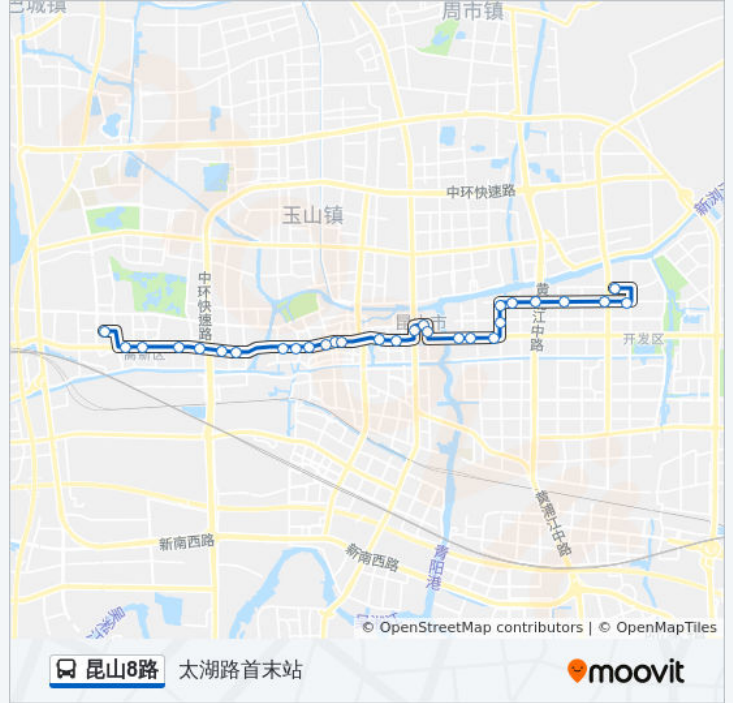

[查看时间表](#)

康居工程
前进路思常路
体育中心
共青村
前进路江浦路
华润中心
移动公司
前进路白马泾路
凯德广场
前进路仓基街
交通银行
昆山宾馆北
第一人民医院
电视台
前进路珠江路
市政府西
市政府北
科博馆
金浦大桥
东方国际广场
黎明清境
仁宝电脑

公交昆山8路的时间表

往太湖路首末站方向的时间表

星期一	06:00 - 22:00
星期二	06:00 - 22:00
星期三	06:00 - 22:00
星期四	06:00 - 22:00
星期五	06:00 - 22:00
星期六	06:00 - 22:00
星期日	06:00 - 22:00

公交昆山8路的信息

方向: 康居工程
 站点数量: 30
 行车时间: 42 分
 途经站点:

昆山宾馆北

交通银行

前进路仓基街

凯德广场

前进路白马泾路

移动公司

华润中心

前进路江浦路

共青村

体育中心

前进路思常路

康居工程

你可以在moovitapp.com下载公交昆山8路的PDF时间表和线路图。使用 [Moovit应用程序](#) 查询苏州的实时公交、列车时刻表以及公共交通出行指南。

[关于Moovit](#) · [MaaS解决方案](#) · [城市列表](#) · [Moovit社区](#)

© 2023 Moovit - 版权所有

查看实时到站时间