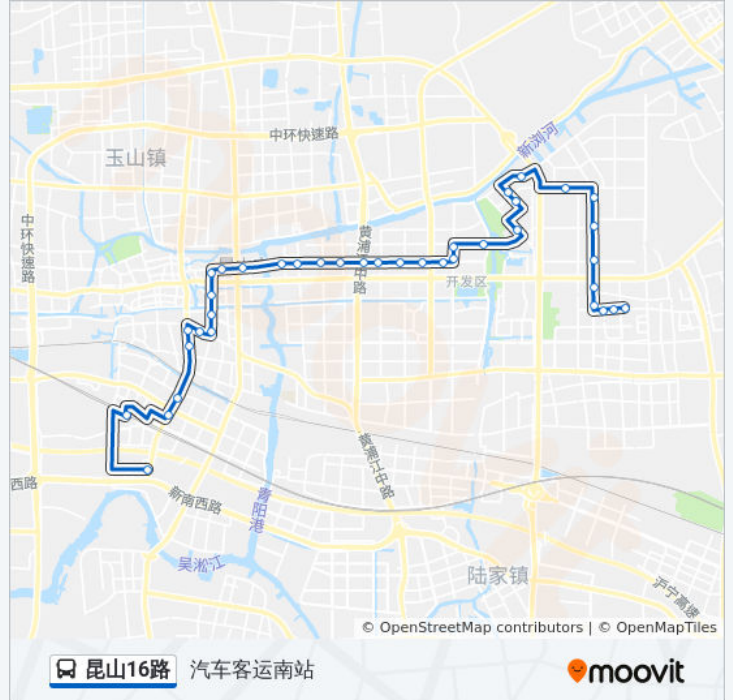

[查看时间表](#)

蓬朗客运站
蓬曦园
浣花新村
开发区老年公寓
富春江路前进路
富春江路龙腾路
龙腾光电
双叶模具
三一集团
夏驾园北门
兵希卫生院
夏驾园华苑
夏驾园祥苑
兵希环卫站
晨曦小学
太湖路同丰路
同丰路太湖路
同丰路洞庭湖路
同丰路吴淞江路
同丰路金沙江路
同丰路黄浦江路
同丰路顺帆路

公交昆山16路的时间表

往汽车客运南站方向的时间表

星期一	05:50 - 20:00
星期二	05:50 - 20:00
星期三	05:50 - 20:00
星期四	05:50 - 20:00
星期五	05:50 - 20:00
星期六	05:50 - 20:00
星期日	05:50 - 20:00

公交昆山16路的信息

方向: 汽车客运南站

站点数量: 38

行车时间: 61 分

途经站点:

同丰路樾河路
 同丰路青阳路
 同丰路桃花江路
 市政府北
 太平洋保险公司
 珠江路同丰路
 西湾新村
 珠江路东新街
 花园新村
 大润发
 雍景湾
 花鸟市场
 博悦电脑城
 柏庐公园
 昆山南站
 汽车客运南站

方向: 蓬朗客运站

38 站
[查看时间表](#)

汽车客运南站
 昆山南站
 柏庐公园
 博悦电脑城
 花鸟市场
 雍景湾
 大润发
 花园新村
 珠江路东新街
 西湾新村
 开发区实验小学
 太平洋保险公司
 市政府北

公交昆山16路的时间表
 往蓬朗客运站方向的时间表

星期一	05:50 - 19:56
星期二	05:50 - 19:56
星期三	05:50 - 19:56
星期四	05:50 - 19:56
星期五	05:50 - 19:56
星期六	05:50 - 19:56
星期日	05:50 - 19:56

公交昆山16路的信息

方向: 蓬朗客运站
站点数量: 38
行车时间: 61 分
途经站点:

同丰路桃花江路
同丰路青阳路
同丰路樾河路
同丰路顺帆路
同丰路黄浦江路
同丰路金沙江路
同丰路吴淞江路
同丰路洞庭湖路
同丰路太湖路
太湖路同丰路
晨曦小学
兵希环卫站
夏驾园祥苑
夏驾园华苑
兵希卫生院
夏驾园北门
三一集团
双叶模具
龙腾光电
富春江路龙腾路
富春江路前进路
开发区老年公寓
浣花新村
蓬曦园
蓬朗客运站