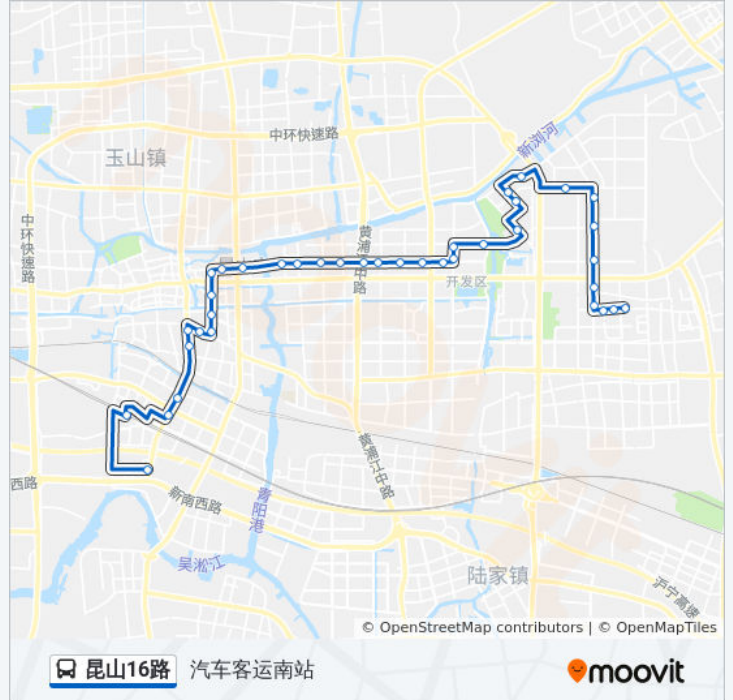

昆山16路

汽车客运南站

[以网页模式查看](#)

公交昆山16((汽车客运南站))共有2条行车路线。工作日的服务时间为：

(1) 汽车客运南站: 05:50 - 20:00(2) 蓬朗客运站: 05:50 - 19:56

使用Moovit找到公交昆山16路离你最近的站点，以及公交昆山16路下车车的到站时间。

方向: 汽车客运南站

38 站

公交昆山16路的信息

方向: 汽车客运南站

站点数量: 38

行车时间: 61 分

途经站点:

同丰路樾河路
 同丰路青阳路
 同丰路桃花江路
 市政府北
 太平洋保险公司
 珠江路同丰路
 西湾新村
 珠江路东新街
 花园新村
 大润发
 雍景湾
 花鸟市场
 博悦电脑城
 柏庐公园
 昆山南站
 汽车客运南站

方向: 蓬朗客运站

38 站
[查看时间表](#)

汽车客运南站
 昆山南站
 柏庐公园
 博悦电脑城
 花鸟市场
 雍景湾
 大润发
 花园新村
 珠江路东新街
 西湾新村
 开发区实验小学
 太平洋保险公司
 市政府北

公交昆山16路的时间表
 往蓬朗客运站方向的时间表

星期一	05:50 - 19:56
星期二	05:50 - 19:56
星期三	05:50 - 19:56
星期四	05:50 - 19:56
星期五	05:50 - 19:56
星期六	05:50 - 19:56
星期日	05:50 - 19:56

公交昆山16路的信息

方向: 蓬朗客运站
站点数量: 38
行车时间: 61 分
途经站点:

同丰路桃花江路
同丰路青阳路
同丰路樾河路
同丰路顺帆路
同丰路黄浦江路
同丰路金沙江路
同丰路吴淞江路
同丰路洞庭湖路
同丰路太湖路
太湖路同丰路
晨曦小学
兵希环卫站
夏驾园祥苑
夏驾园华苑
兵希卫生院
夏驾园北门
三一集团
双叶模具
龙腾光电
富春江路龙腾路
富春江路前进路
开发区老年公寓
浣花新村
蓬曦园
蓬朗客运站