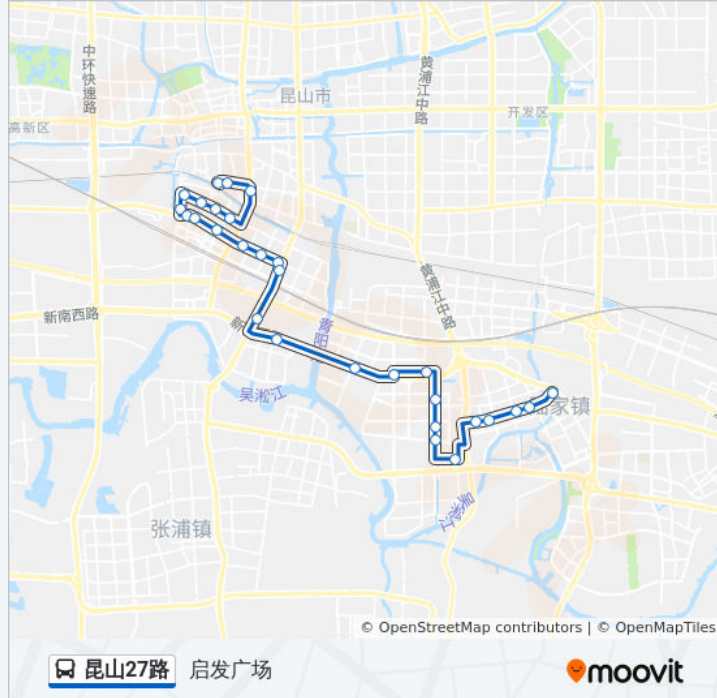

公交昆山27路的信息

方向: 启发广场

站点数量: 29

行车时间: 46 分

途经站点:

- 玫瑰路天鹅路
- 百灵公寓
- 孔巷小区
- 友谊市场
- 东方假日城
- 友谊路童泾路
- 启发广场

方向: 火车站北广场

28 站
[查看时间表](#)

- 启发广场
- 友谊路童泾路
- 东方假日城
- 友谊市场
- 孔巷小区
- 百灵公寓
- 玫瑰路天鹅路
- 玫瑰路云雀路
- 玫瑰路雄鹰路
- 新海关
- 出口加工区
- 南纤公司
- 新南路金蝶路
- 南亚电子
- 通关点
- 中华园路泰山路
- 群益小区
- 四季华城

公交昆山27路的时间表
 往火车站北广场方向的时间表

星期一	06:00 - 19:02
星期二	06:00 - 19:02
星期三	06:00 - 19:02
星期四	06:00 - 19:02
星期五	06:00 - 19:02
星期六	06:00 - 19:02
星期日	06:00 - 19:02

公交昆山27路的信息

方向: 火车站北广场
站点数量: 28
行车时间: 47 分
途经站点:

香城名园

国际学校(高中部)

小虞河路中华园路

衡山路小虞河路

衡山路人民南路

大同新村

宝领公寓

誉兴大酒店

葛江中学

火车站北广场

你可以在moovitapp.com下载公交昆山27路的PDF时间表和线路图。使用[Moovit应用程序](#)查询苏州的实时公交、列车时刻表以及公共交通出行指南。

[关于Moovit](#) · [MaaS解决方案](#) · [城市列表](#) · [Moovit社区](#)

© 2023 Moovit - 版权所有

查看实时到站时间