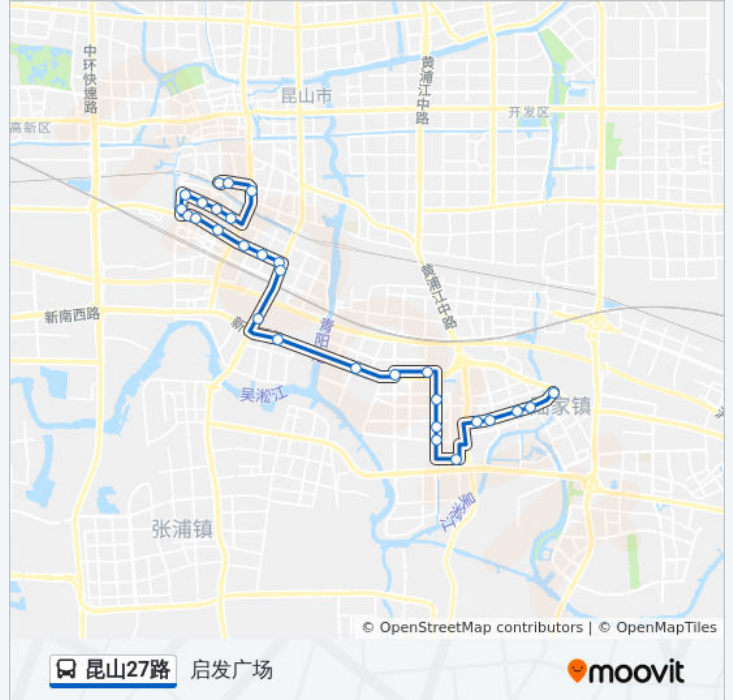

[查看时间表](#)

火车站北广场
葛江中学
誉兴大酒店
宝领公寓
大同新村
衡山路人民南路
衡山路小虞河路
小虞河路中华园路
国际学校(高中部)
香城名园
四季华城
群益小区
中华园路泰山路
通关点(B)
通关点
南亚电子
新南路金蝶路
南纤公司
出口加工区
海关
玫瑰路雄鹰路
玫瑰路云雀路

公交昆山27路的时间表

往启发广场方向的时间表

星期一	06:00 - 19:02
星期二	06:00 - 19:02
星期三	06:00 - 19:02
星期四	06:00 - 19:02
星期五	06:00 - 19:02
星期六	06:00 - 19:02
星期日	06:00 - 19:02

公交昆山27路的信息

方向: 启发广场

站点数量: 29

行车时间: 46 分

途经站点:

- 玫瑰路天鹅路
- 百灵公寓
- 孔巷小区
- 友谊市场
- 东方假日城
- 友谊路童泾路
- 启发广场

方向: 火车站北广场

28 站
[查看时间表](#)

- 启发广场
- 友谊路童泾路
- 东方假日城
- 友谊市场
- 孔巷小区
- 百灵公寓
- 玫瑰路天鹅路
- 玫瑰路云雀路
- 玫瑰路雄鹰路
- 新海关
- 出口加工区
- 南纤公司
- 新南路金蝶路
- 南亚电子
- 通关点
- 中华园路泰山路
- 群益小区
- 四季华城

公交昆山27路的时间表
 往火车站北广场方向的时间表

星期一	06:00 - 19:02
星期二	06:00 - 19:02
星期三	06:00 - 19:02
星期四	06:00 - 19:02
星期五	06:00 - 19:02
星期六	06:00 - 19:02
星期日	06:00 - 19:02

公交昆山27路的信息

方向: 火车站北广场
站点数量: 28
行车时间: 47 分
途经站点:

香城名园

国际学校(高中部)

小虞河路中华园路

衡山路小虞河路

衡山路人民南路

大同新村