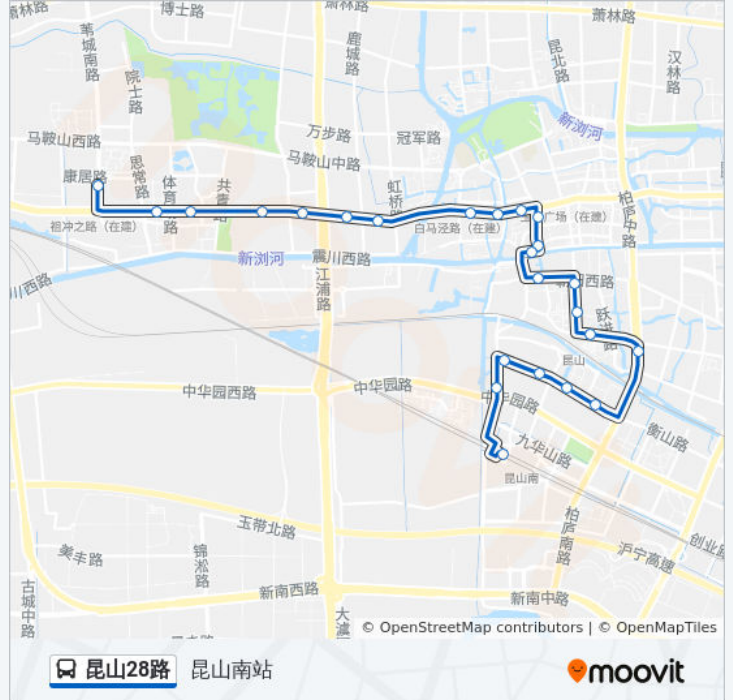

## 公交昆山28路的时间表

往昆山南站方向的时间表

星期一	06:00 - 20:00
星期二	06:00 - 20:00
星期三	06:00 - 20:00
星期四	06:00 - 20:00
星期五	06:00 - 20:00
星期六	06:00 - 20:00
星期日	06:00 - 20:00

## 公交昆山28路的信息

方向: 昆山南站

站点数量: 24

行车时间: 35 分

途经站点:

小虞河路中华园路

昆山南站

### 方向: 祖冲之路康居路

23 站

[查看时间表](#)

昆山南站

小虞河路中华园路

衡山路小虞河路

衡山路人民南路

大同新村

宝领公寓

誉兴大酒店

葛江中学

朝阳新村

昆山中医院

丽泽公园(震川西路)

中山路震川路

玉山公园