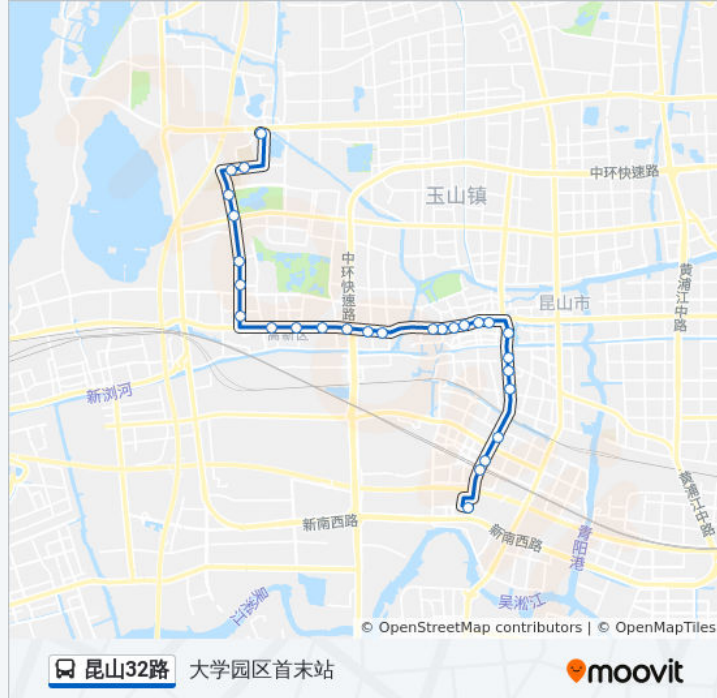

往大学园区首末站方向的时间表

星期一	06:00 - 22:00
星期二	06:00 - 22:00
星期三	06:00 - 22:00
星期四	06:00 - 22:00
星期五	06:00 - 22:00
星期六	06:00 - 22:00
星期日	06:00 - 22:00

公交昆山32路的信息

方向: 大学园区首末站

站点数量: 28

行车时间: 42 分

途经站点:

庙泾河大桥

清华科技园

祖冲之路水景大道

园区邻里中心

昆山杜克大学

大学园区首末站

方向: 汽车客运南站

28 站

[查看时间表](#)

大学园区首末站

昆山杜克大学

园区邻里中心

祖冲之路杜克大道

清华科技园

庙泾河大桥

马鞍山西路

新江南生活荟西

行车时间: 42 分

途经站点:

昆山宾馆北

第一人民医院

集街

在水一方

雍景湾

花鸟市场