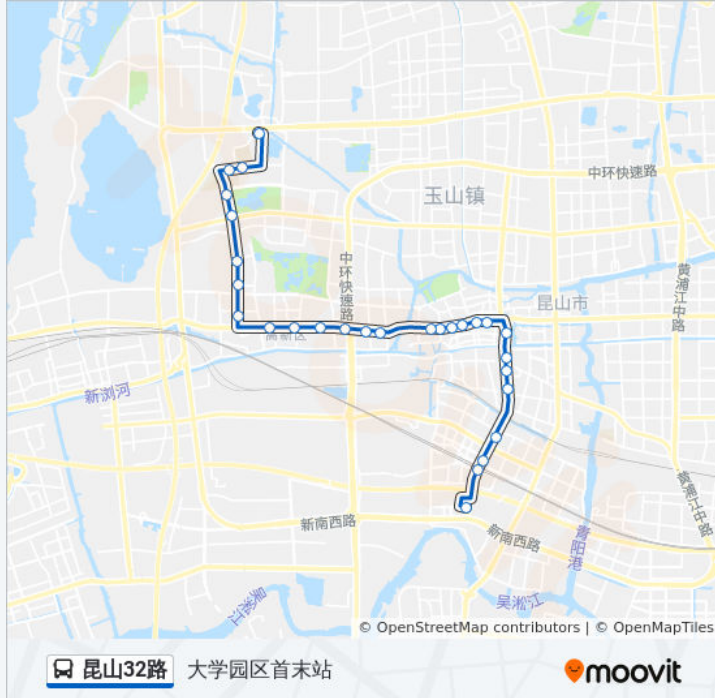

集街

第一人民医院

昆山宾馆北

交通银行

前进路仓基街

凯德广场

前进路白马泾路

移动公司

前进路思常路

体育中心

共青村

前进路江浦路

华润中心

移动公司

前进路白马泾路

凯德广场

行车时间: 42 分

途经站点:

昆山宾馆北

第一人民医院

集街

在水一方

雍景湾

花鸟市场

博悦电脑城

柏庐公园

中大柏庐天下

汽车客运南站

你可以在moovitapp.com下载公交昆山32路的PDF时间表和线路图。使用 [Moovit应用程序](#) 查询苏州的实时公交、列车时刻表以及公共交通出行指南。

[关于Moovit](#) · [MaaS解决方案](#) · [城市列表](#) · [Moovit社区](#)

© 2023 Moovit - 版权所有

查看实时到站时间