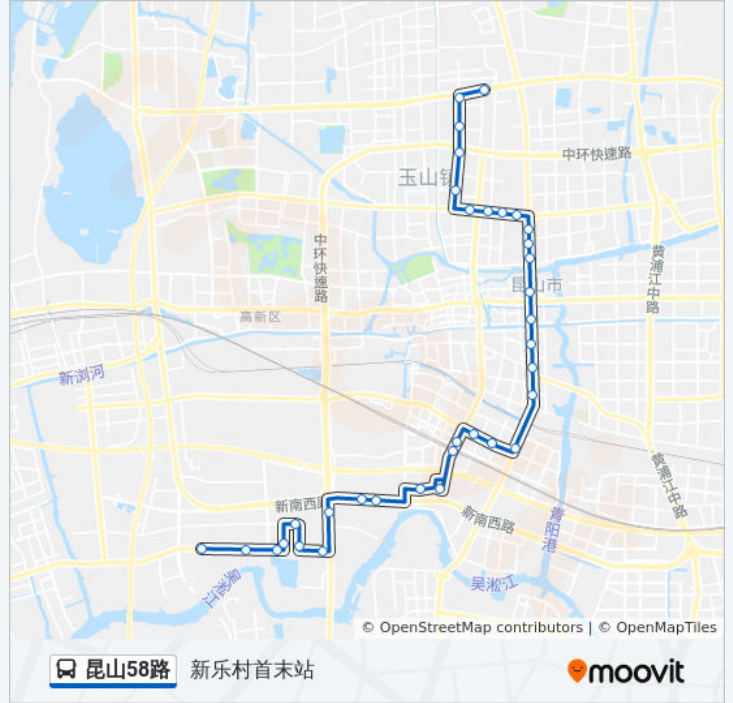

[查看时间表](#)

通用硅公司
台虹电子
乙盛机械
乙盛东门
大同变电站
奕昕公司
富翔南门
富翔东门
金光集团
亚龙公司
人力资源市场
汽车客运南站
中大柏庐天下
柏庐公园
群益小区
中华园路泰山路
通关点
长江路园明路
长江路朝阳路
君悦豪庭
长江路祝家厍
市政府西

公交昆山58路的时间表

往新乐村首末站方向的时间表

星期一	06:00 - 18:54
星期二	06:00 - 18:54
星期三	06:00 - 18:54
星期四	06:00 - 18:54
星期五	06:00 - 18:54
星期六	06:00 - 18:54
星期日	06:00 - 18:54

公交昆山58路的信息

方向: 新乐村首末站

站点数量: 34

行车时间: 59 分

途经站点:

长江路昆太路
 长江路春晖路
 昆山花园
 江南明珠苑
 滨江花园
 萧林路汉浦路
 同心村
 青城之恋
 富弘公司
 紫竹路雅博路
 紫竹路城北路
 新乐村

方向: 通用硅公司

34 站
[查看时间表](#)

新乐村
 紫竹路城北路
 紫竹路雅博路
 富弘公司
 青城之恋
 同心村
 萧林路汉浦路
 滨江花园
 江南明珠苑
 昆山花园
 长江路春晖路
 长江路昆太路
 市政府西
 长江路祝家厍
 君悦豪庭
 长江路朝阳路
 长江路圆明路

公交昆山58路的时间表

往通用硅公司方向的时间表

星期一	06:00 - 19:00
星期二	06:00 - 19:00
星期三	06:00 - 19:00
星期四	06:00 - 19:00
星期五	06:00 - 19:00
星期六	06:00 - 19:00
星期日	06:00 - 19:00

公交昆山58路的信息

方向: 通用硅公司
 站点数量: 34
 行车时间: 57 分
 途经站点:

通关卡

中华园路泰山路

群益小区

柏庐公园

中大柏庐天下

汽车客运南站