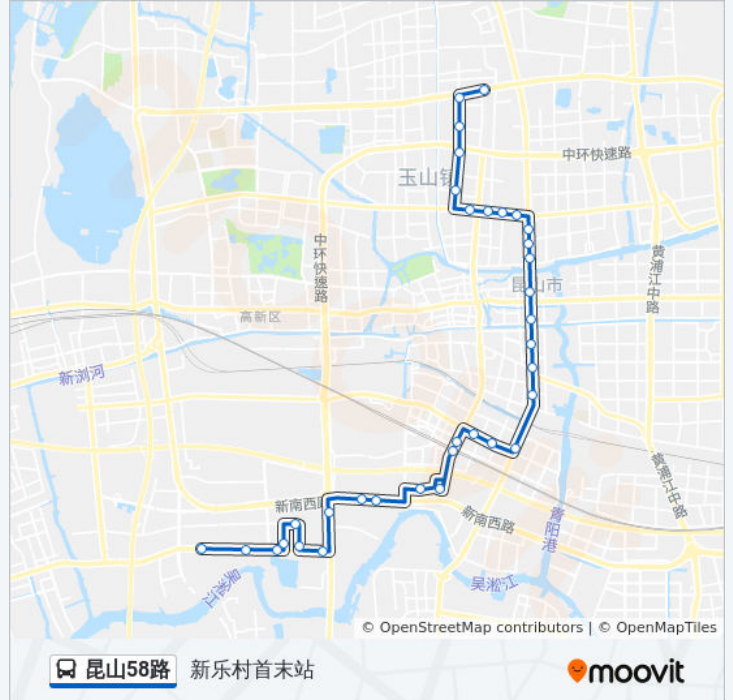

公交昆山58路的信息

方向: 通用硅公司
 站点数量: 34
 行车时间: 57 分
 途经站点:

通关卡

中华园路泰山路

群益小区

柏庐公园

中大柏庐天下

汽车客运南站

乙盛机械

台虹电子

通用硅公司

你可以在moovitapp.com下载公交昆山58路的PDF时间表和线路图。使用 [Moovit应用程序](#) 查询苏州的实时公交、列车时刻表以及公共交通出行指南。

[关于Moovit](#) · [MaaS解决方案](#) · [城市列表](#) · [Moovit社区](#)

© 2023 Moovit - 版权所有

查看实时到站时间