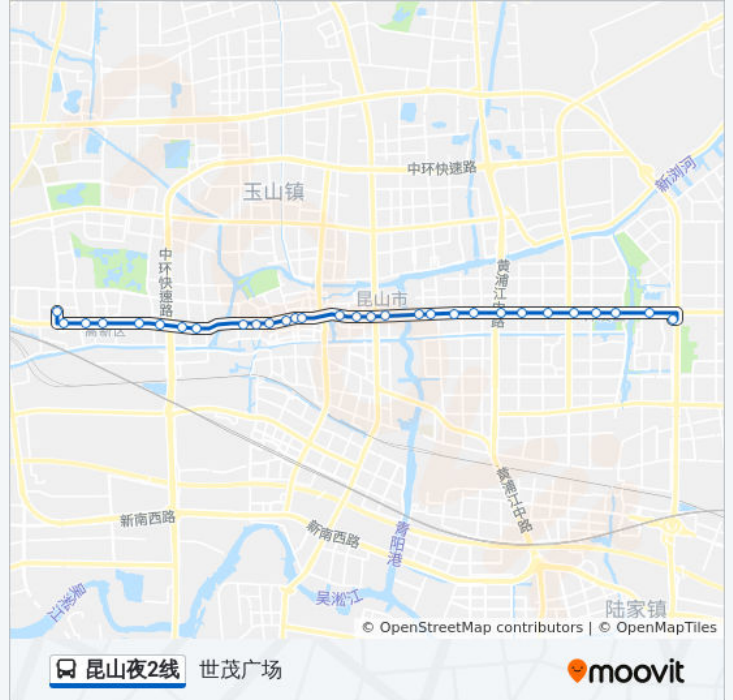

### 方向: 葑城路康居路

30 站  
[查看时间表](#)

世茂广场  
开发区企业科技园  
兵希  
时代大厦  
航站楼  
中航城  
住房公积金中心  
前进路黄浦江路  
宗仁卿纪念医院  
黎明清境  
东方国际广场  
金浦大桥  
科博馆  
前进路长江路  
前进路珠江路  
电视台  
第一人民医院  
昆山宾馆北

### 公交昆山夜2线的信息

方向: 葑城路康居路  
站点数量: 30  
行车时间: 34 分  
途经站点:

交通银行

前进路仓基街

凯德广场

前进路白马泾路

移动公司

华润中心

前进路江浦路

共青村

体育中心

前进路思常路

葑城路东

祖冲之路康居路

你可以在moovitapp.com下载公交昆山夜2线的PDF时间表和线路图。使用 [Moovit应用程序](#) 查询苏州的实时公交、列车时刻表以及公共交通出行指南。

[关于Moovit](#) · [MaaS解决方案](#) · [城市列表](#) · [Moovit社区](#)

© 2023 Moovit - 版权所有