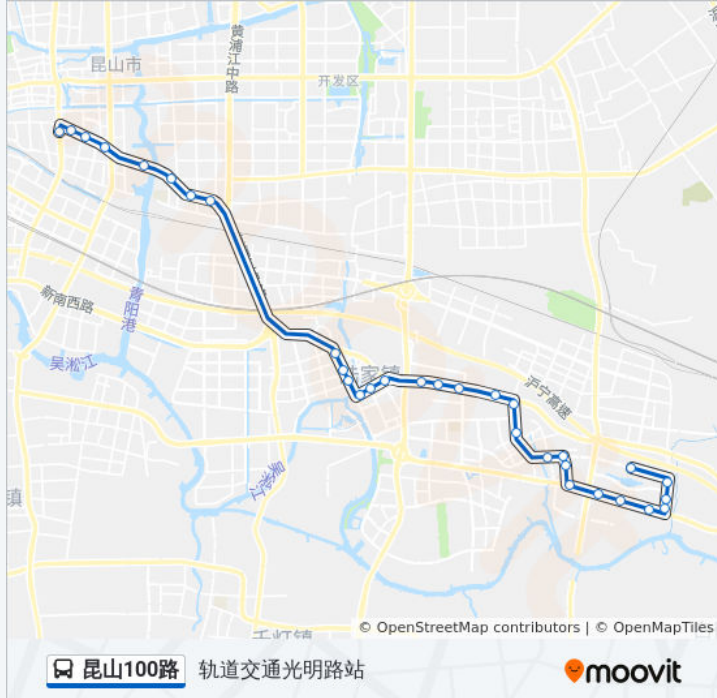

公交昆山100路的信息

方向: 雍景湾

站点数量: 34

行车时间: 55 分

途经站点:

第四人民医院

菘溪新村

陆家幼儿园

童泾路友谊路

陆家派出所

车塘

黄浦江路华成路

黄浦江路金阳路

捷安特

朝阳路樾河路

青阳港

千叶公寓

朝阳路长江路

朝阳路珠江路

大润发

雍景湾

你可以在moovitapp.com下载公交昆山100路的PDF时间表和线路图。使用 [Moovit应用程序](#) 查询苏州的实时公交、列车时刻表以及公共交通出行指南。

[关于Moovit](#) · [MaaS解决方案](#) · [城市列表](#) · [Moovit社区](#)

© 2024 Moovit - 保留所有权利

查看实时到站时间