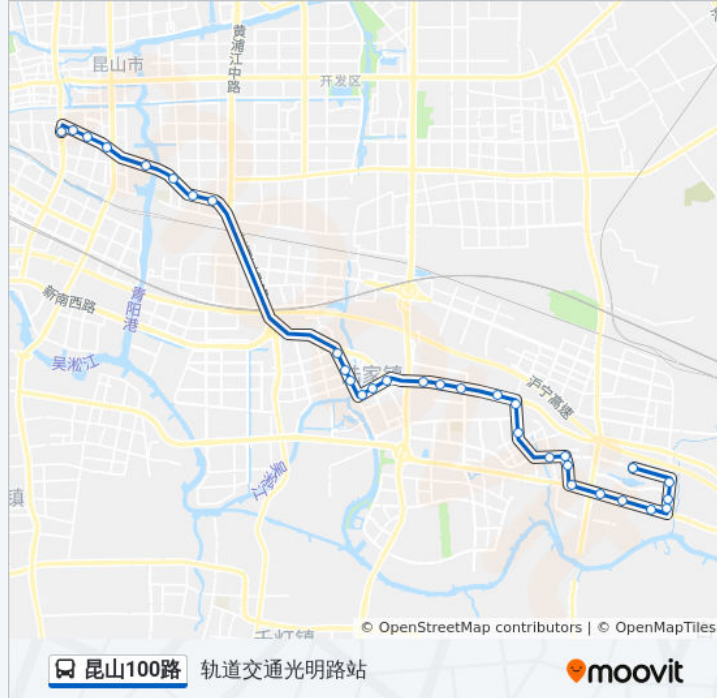

往轨道交通光明路站方向的时间表

星期一	05:30 - 20:00
星期二	05:30 - 20:00
星期三	05:30 - 20:00
星期四	05:30 - 20:00
星期五	05:30 - 20:00
星期六	05:30 - 20:00
星期日	05:30 - 20:00

公交昆山100路的信息

方向: 轨道交通光明路站

站点数量: 31

行车时间: 49 分

途经站点:

花溪社区

国际华城

中央公园

国际家园

乐和城

徐公桥路绿地大道

徐公桥路富隆路

徐公桥人才公寓

轨道交通光明路站

方向: 雍景湾

34 站

[查看时间表](#)

轨道交通光明路站

徐公桥人才公寓

徐公桥路富隆路

徐公桥路绿地大道

乐和城

公交昆山100路的信息

方向: 雍景湾

站点数量: 34

行车时间: 55 分

途经站点:

第四人民医院

菘溪新村

陆家幼儿园