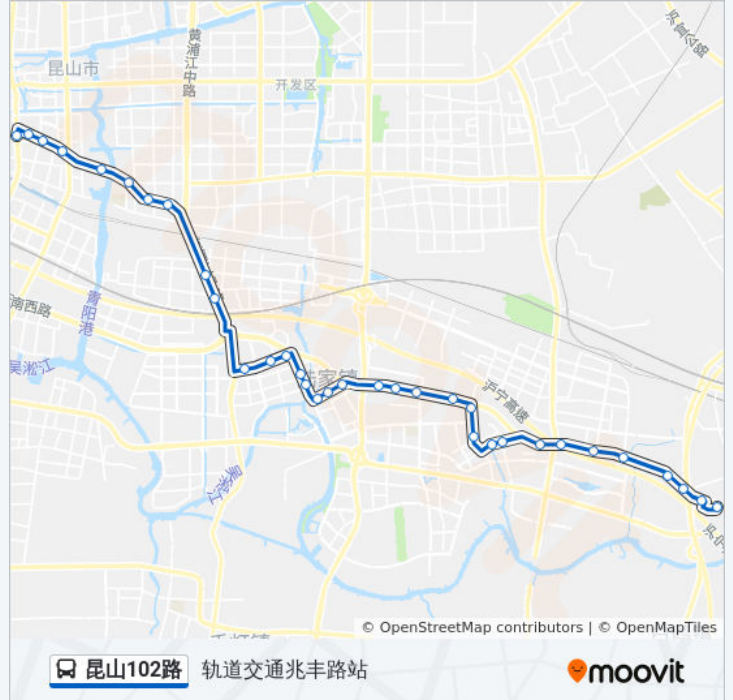

花桥中学(临时站)

鑫隆广场

丰锦园

沿沪大道西

沿沪大道东

花安路双华路

徐公桥

鞋城

曹安路三星路

赛格电子市场

轨道交通兆丰路站

### 方向: 雍景湾

34 站

[查看时间表](#)

轨道交通兆丰路站

赛格电子市场

曹安路三星路

鞋城

徐公桥

### 公交昆山102路的信息

方向: 雍景湾

站点数量: 34

行车时间: 54 分

途经站点:

第四人民医院

菴溪新村

陆家幼儿园