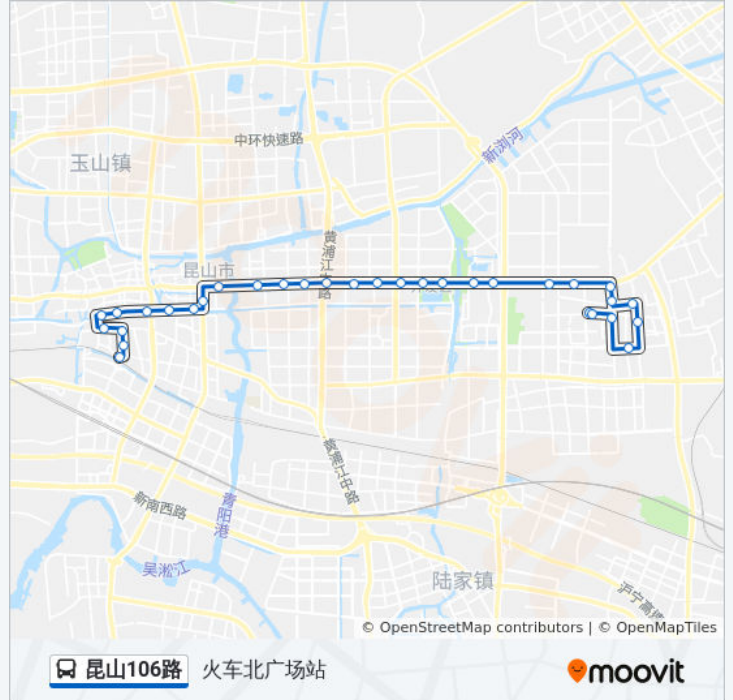

[查看时间表](#)

- 蓬朗客运站
- 瓦浦小区
- 蓬溪路蓬莱路
- 徐家村路天文路
- 蓬钱路蓬莱路
- 蓬朗
- 蓬溪桥
- 蓬溪路前进路
- 前进路新星路
- 前进路富春江路
- 前进路东城大道
- 开发区企业科技园
- 兵希
- 时代大厦
- 航站楼
- 中航城
- 住房公积金中心
- 前进路黄浦江路
- 宗仁卿纪念医院
- 黎明清境
- 东方国际广场
- 科博馆

公交昆山106路的时间表

往火车北广场站方向的时间表

星期一	05:40 - 19:10
星期二	05:40 - 19:10
星期三	05:40 - 19:10
星期四	05:40 - 19:10
星期五	05:40 - 19:10
星期六	05:40 - 19:10
星期日	05:40 - 19:10

公交昆山106路的信息

方向: 火车北广场站

站点数量: 32

行车时间: 54 分

途经站点:

长江路祝家厍
震川路祝家厍
震川路珠江路
东大桥
震川路人民路
丽泽公园
中医院
三角塔
朝阳新村
火车站北广场

方向: 蓬朗客运站

32 站

[查看时间表](#)

火车站北广场
朝阳新村
昆山中医院
丽泽公园
丽泽公园
震川路人民路
东大桥
震川路珠江路
震川路祝家厍
长江路祝家厍
科博馆
东方国际广场
黎明清境
宗仁卿纪念医院
前进路黄浦江路
住房公积金中心
中航城
航站楼

公交昆山106路的时间表

往蓬朗客运站方向的时间表

星期一	06:00 - 20:10
星期二	06:00 - 20:10
星期三	06:00 - 20:10
星期四	06:00 - 20:10
星期五	06:00 - 20:10
星期六	06:00 - 20:10
星期日	06:00 - 20:10

公交昆山106路的信息

方向: 蓬朗客运站

站点数量: 32

行车时间: 53 分

途经站点:

时代大厦

兵希

开发区企业科技园