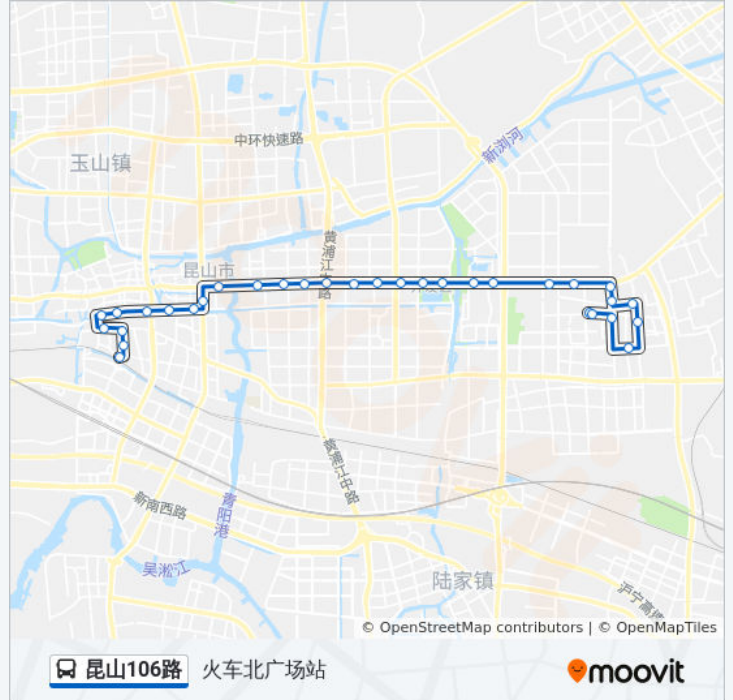

时代大厦

兵希

开发区企业科技园

前进路东城大道

前进路富春江路

前进路新星路

蓬溪路前进路

蓬南

蓬朗

蓬钱路蓬莱路

徐家村路天文路

蓬溪路蓬莱路

瓦浦小区

蓬朗客运站

你可以在moovitapp.com下载公交昆山106路的PDF时间表和线路图。使用[Moovit应用程序](#)查询苏州的实时公交、列车时刻表以及公共交通出行指南。

[关于Moovit](#) · [MaaS解决方案](#) · [城市列表](#) · [Moovit社区](#)

© 2023 Moovit - 版权所有

查看实时到站时间