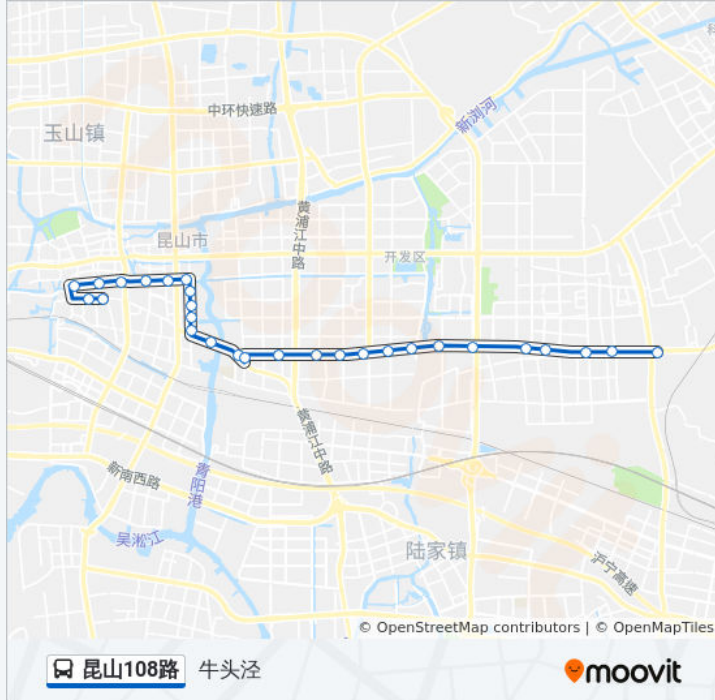

公交昆山108路的信息

方向: 牛头泾

站点数量: 28

行车时间: 48 分

途经站点:

昆嘉路东城大道

交警大队

三都桥

公交昆山108路的时间表

往跃进路朝阳路方向的时间表

星期一	05:45 - 19:00
星期二	05:45 - 19:00
星期三	05:45 - 19:00
星期四	05:45 - 19:00
星期五	05:45 - 19:00
星期六	05:45 - 19:00
星期日	05:45 - 19:00

公交昆山108路的信息

方向: 跃进路朝阳路

站点数量: 28

行车时间: 50 分

途经站点:

富贵生活广场

黑龙江路九华路

科技馆南

震川路祝家厍

震川路珠江路

东大桥

震川路人民路

丽泽公园

中医院

跃进路朝阳路

你可以在moovitapp.com下载公交昆山108路的PDF时间表和线路图。使用 [Moovit应用程序](#) 查询苏州的实时公交、列车时刻表以及公共交通出行指南。

[关于Moovit](#) · [MaaS解决方案](#) · [城市列表](#) · [Moovit社区](#)

© 2024 Moovit - 保留所有权利

查看实时到站时间