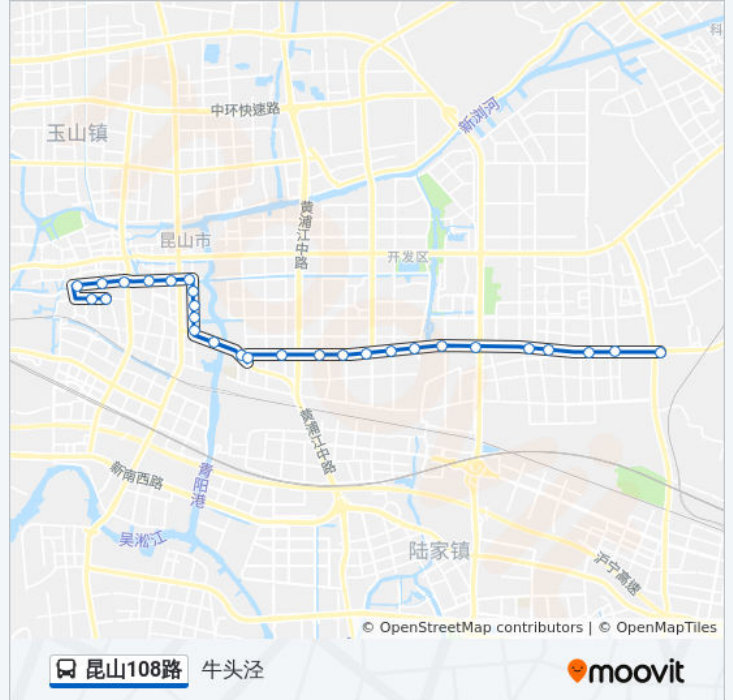

昆嘉路东城大道

交警大队

三都桥

昆嘉路蓬溪路

建通

牛头泾

方向: 跃进路朝阳路

28 站

[查看时间表](#)

牛头泾

建通

昆嘉路蓬溪路

三都桥

交警大队

昆嘉路东城大道

章基

盛庄

光隆

昆嘉路洞庭湖路

昆嘉路吴淞江路

昆嘉路金沙江路

昆嘉路顺帆路

樱花公司

青阳港

千叶公寓

黑龙江路赵浦路

黑龙江路李箕路

公交昆山108路的时间表

往跃进路朝阳路方向的时间表

星期一	05:45 - 19:00
星期二	05:45 - 19:00
星期三	05:45 - 19:00
星期四	05:45 - 19:00
星期五	05:45 - 19:00
星期六	05:45 - 19:00
星期日	05:45 - 19:00

公交昆山108路的信息

方向: 跃进路朝阳路

站点数量: 28

行车时间: 50 分

途经站点: