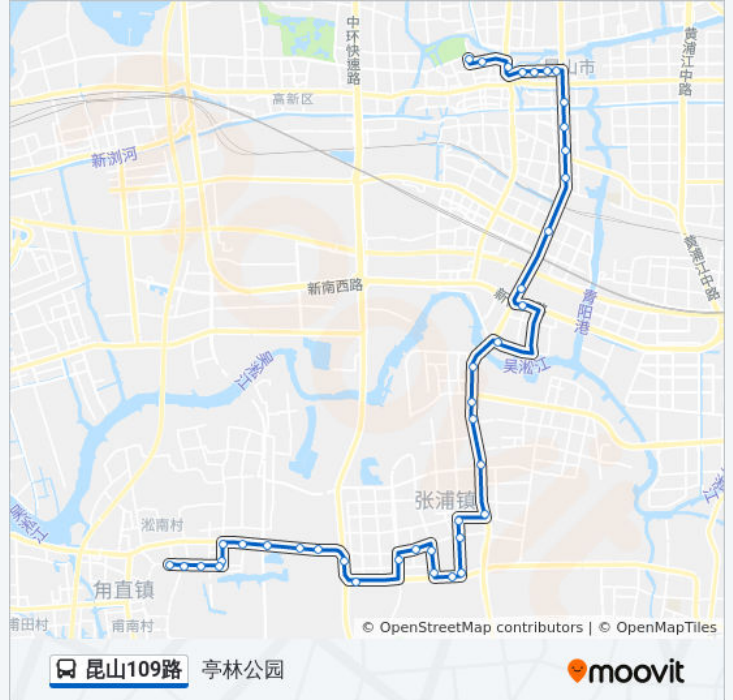

[查看时间表](#)

甬直汽车站
晓市路育才路东
八港桥
望江路望星路
南港汽车站
莲花路机场路
机场路建林路
机场路古城路
机场路巍塔路
丹桂园
大直村
赵陵村
银河路翰林路
海虹路学士路
枫情佳苑
商秧路机场路
张浦自来水厂
张浦交警中队
花苑路海虹路
花苑路新吴街
团结桥
长江路港浦路

公交昆山109路的时间表

往亭林公园方向的时间表

星期一	05:45 - 19:30
星期二	05:45 - 19:30
星期三	05:45 - 19:30
星期四	05:45 - 19:30
星期五	05:45 - 19:30
星期六	05:45 - 19:30
星期日	05:45 - 19:30

公交昆山109路的信息

方向: 亭林公园

站点数量: 40

行车时间: 68 分

途经站点:

长江路俱巷路
 长江路振新路
 周巷
 吴淞江大桥
 新南路长江路
 南亚电子
 通关点
 长江路园明路
 长江路朝阳路
 君悦豪庭
 长江路祝家厍
 妇幼保健所
 太平洋保险公司
 同丰路珠江路
 玉龙新村
 东门
 东吴证券
 亭林公园

方向: 角直汽车东站

40 站

[查看时间表](#)

亭林公园
 东吴证券
 东门
 玉龙新村
 同丰路珠江路
 太平洋保险公司
 市政府西
 长江路祝家厍
 君悦豪庭
 长江路朝阳路
 长江路圆明路

公交昆山109路的时间表

往角直汽车东站方向的时间表

星期一	05:45 - 19:30
星期二	05:45 - 19:30
星期三	05:45 - 19:30
星期四	05:45 - 19:30
星期五	05:45 - 19:30
星期六	05:45 - 19:30
星期日	05:45 - 19:30

公交昆山109路的信息

方向: 角直汽车东站

站点数量: 40

行车时间: 67 分

途经站点:

通关点

南亚电子

新城·域花园