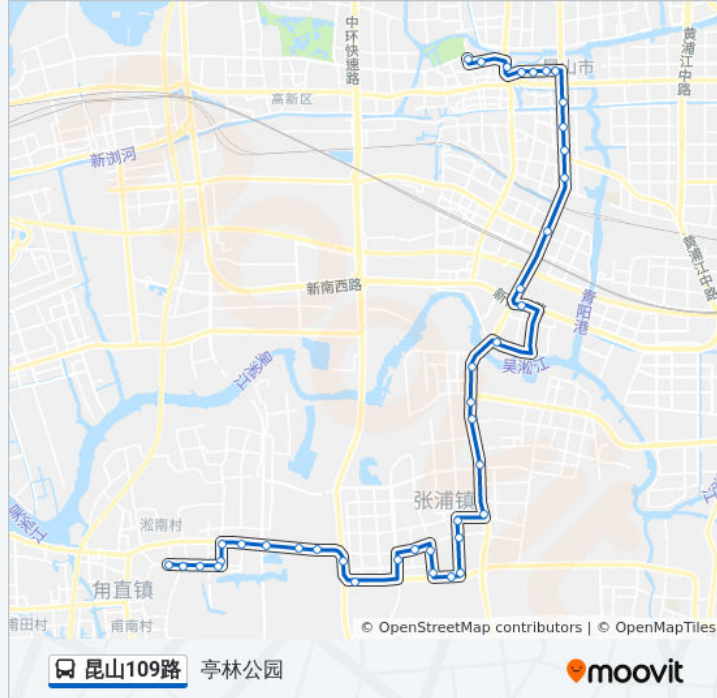

公交昆山109路的信息

方向: 角直汽车东站

站点数量: 40

行车时间: 67 分

途经站点:

通关点

南亚电子

新城·域花园

张浦交警中队

张浦自来水厂

商秧路机场路

枫情佳苑

海虹路学士路

银河路翰林路

赵陵村

大直村

丹桂圆

机场路巍塔路

机场路古城路

机场路建林路

莲花路机场路

南港汽车站

望江路望星路

八港桥

晓市路育才路东

角直汽车站

你可以在moovitapp.com下载公交昆山109路的PDF时间表和线路图。使用 [Moovit应用程序](#) 查询苏州的实时公交、列车时刻表以及公共交通出行指南。

[关于Moovit](#) · [MaaS解决方案](#) · [城市列表](#) · [Moovit社区](#)

查看实时到站时间