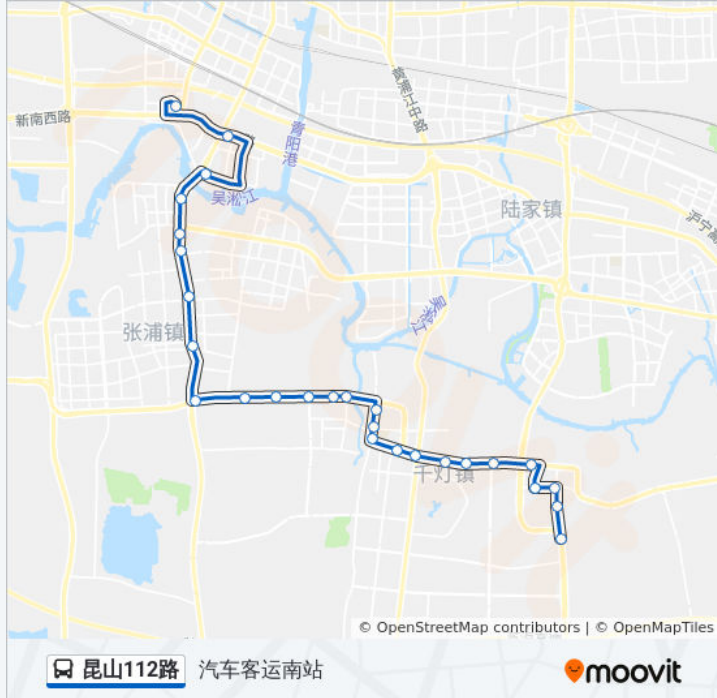

昆山112路

汽车客运南站

以网页模式查看

公交昆山112((汽车客运南站))共有2条行车路线。工作日的服务时间为：

(1) 汽车客运南站: 05:15 - 19:00(2) 浦园: 05:56 - 19:21

使用Moovit找到公交昆山112路离你最近的站点，以及公交昆山112路下车车的到站时间。

方向: 汽车客运南站

27 站

公交昆山112路的信息

方向: 浦园

站点数量: 27

行车时间: 52 分

途经站点:

圣祥路黄浦江路

圣祥路文峰路

华光村

圣祥路炎武路

建材市场

石浦现代医院

宏川路兴浦街

石浦卫生院

浦园

你可以在moovitapp.com下载公交昆山112路的PDF时间表和线路图。使用[Moovit应用程序](#)查询苏州的实时公交、列车时刻表以及公共交通出行指南。

[关于Moovit](#) · [MaaS解决方案](#) · [城市列表](#) · [Moovit社区](#)

© 2023 Moovit - 版权所有

查看实时到站时间