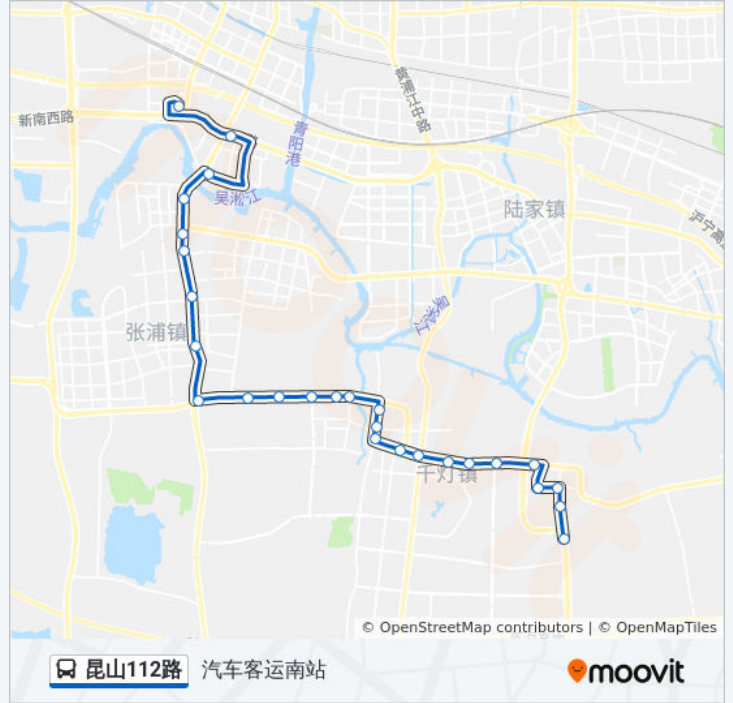

[查看时间表](#)

- 浦园
- 石浦卫生院
- 宏川路
- 石浦现代医院
- 声荣路
- 圣祥路炎武路
- 华光村
- 圣祥路文峰路
- 圣祥路黄浦江路
- 尚书路景唐路
- 千灯
- 建行
- 秦峰二村
- 南湾路
- 富民桥
- 西宿
- 丁家湾
- 阳光东路金丰路
- 新枝浦
- 团结桥
- 长江路港浦路
- 长江路俱巷路

公交昆山112路的时间表

往汽车客运南站方向的时间表

| | |
|-----|---------------|
| 星期一 | 05:15 - 19:00 |
| 星期二 | 05:15 - 19:00 |
| 星期三 | 05:15 - 19:00 |
| 星期四 | 05:15 - 19:00 |
| 星期五 | 05:15 - 19:00 |
| 星期六 | 05:15 - 19:00 |
| 星期日 | 05:15 - 19:00 |

公交昆山112路的信息

方向: 汽车客运南站

站点数量: 27

行车时间: 54 分

途经站点:

长江路振新路

周巷

吴淞江大桥

新城域花园

汽车客运南站

方向: 浦园

27 站

[查看时间表](#)

汽车客运南站

新城·域花园

吴淞江大桥

公交昆山112路的信息

方向: 浦园

站点数量: 27

行车时间: 52 分

途经站点:

圣祥路黄浦江路

圣祥路文峰路

华光村