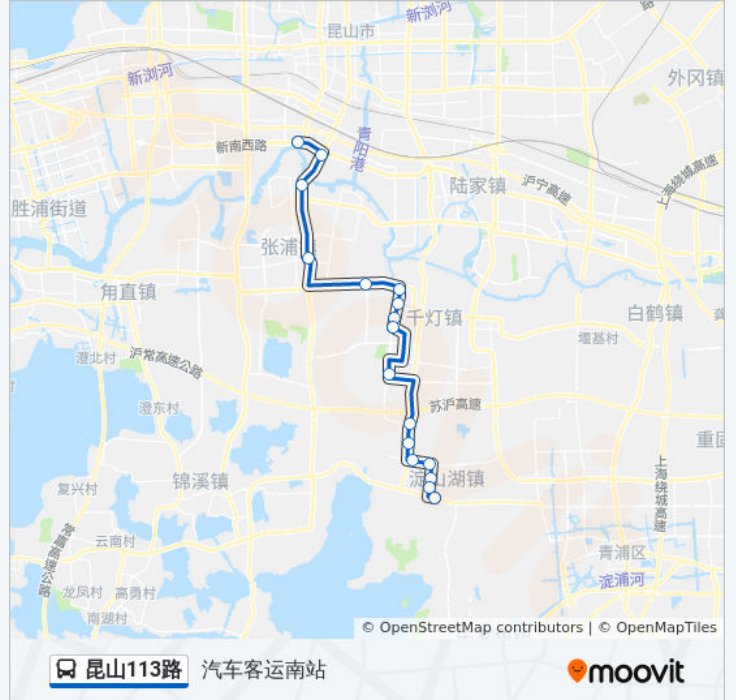

往淀山湖客运站方向的时间表

星期一	05:50 - 19:58
星期二	05:50 - 19:58
星期三	05:50 - 19:58
星期四	05:50 - 19:58
星期五	05:50 - 19:58
星期六	05:50 - 19:58
星期日	05:50 - 19:58

公交昆山113路的信息

方向: 淀山湖客运站

站点数量: 26

行车时间: 55 分

途经站点:

陶家桥

镀锌厂

复兴路新兴路

邻里中心

北苑路长安路

香馨家园

香石路淀兴路

淀山湖客运站

你可以在moovitapp.com下载公交昆山113路的PDF时间表和线路图。使用 [Moovit应用程序](#) 查询苏州的实时公交、列车时刻表以及公共交通出行指南。