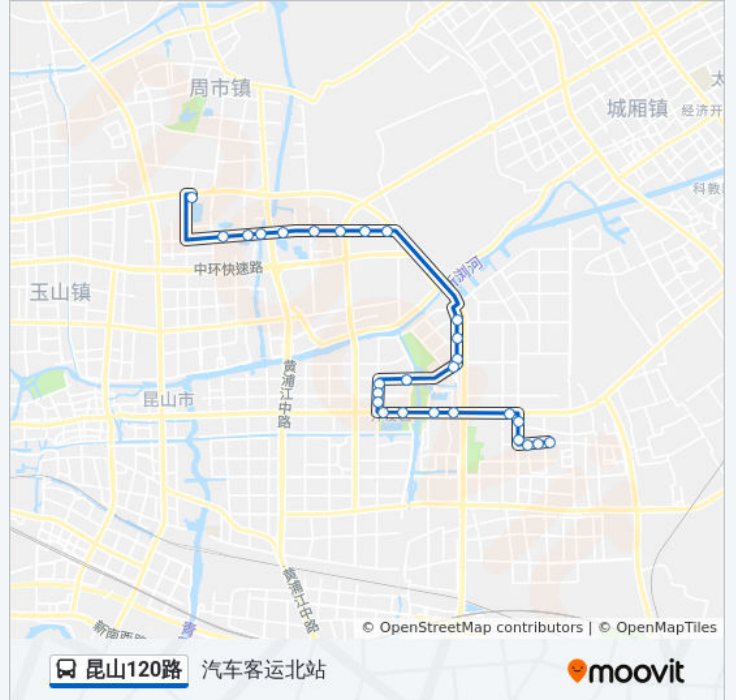

### 公交昆山120路的信息

方向: 汽车客运北站

站点数量: 27

行车时间: 37 分

途经站点:

横长泾路黄浦江路

创乐村

横长泾路康庄路

### 公交昆山120路的信息

方向: 蓬朗客运站

站点数量: 26

行车时间: 41 分

途经站点:

开发区企业科技园

前进路东城大道

前进路富春江路

富春江路前进路

开发区老年公寓

浣花新村

蓬曦园

蓬朗客运站

你可以在moovitapp.com下载公交昆山120路的PDF时间表和线路图。使用[Moovit应用程序](#)查询苏州的实时公交、列车时刻表以及公共交通出行指南。

[关于Moovit](#) · [MaaS解决方案](#) · [城市列表](#) · [Moovit社区](#)

© 2023 Moovit - 版权所有

## 查看实时到站时间