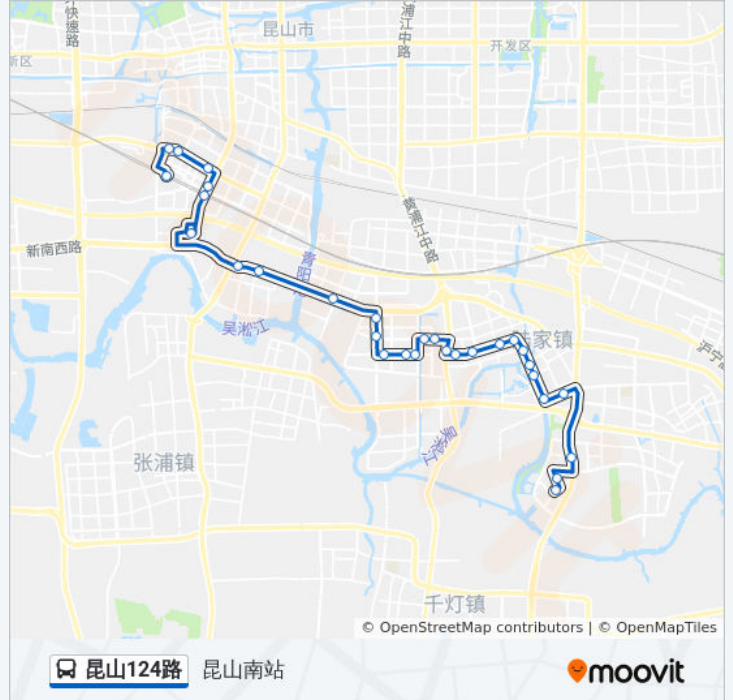

陆家幼儿园

友谊路童泾路

东方假日城

友谊市场

孔巷小区

黄浦江路杜鹃路

汉扬宿舍

杜鹃路玫瑰路

汽车客运南站

中大柏庐天下

柏庐公园

四季华城

香城名园

国际学校(高中部)

昆山南站

方向: 服务外包基地

30 站

[查看时间表](#)

昆山南站

国际学校(高中部)

香城名园

四季华城

柏庐公园

中大柏庐天下

方向: 服务外包基地

站点数量: 30

行车时间: 46 分

途经站点:

孔巷小区

友谊市场

东方假日城

友谊路童泾路