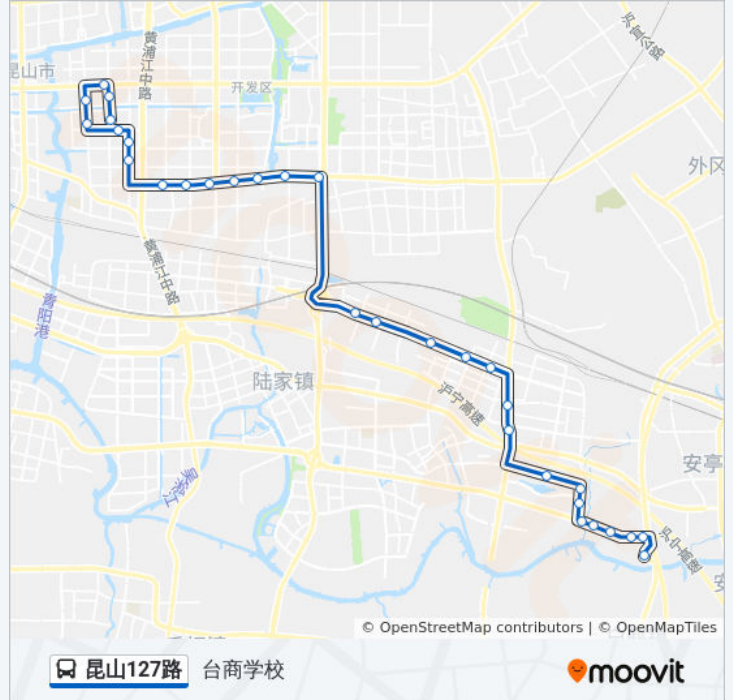

## 公交昆山127路的时间表

往台商学校方向的时间表

星期一	06:00 - 19:00
星期二	06:00 - 19:00
星期三	06:00 - 19:00
星期四	06:00 - 19:00
星期五	06:00 - 19:00
星期六	06:00 - 19:00
星期日	06:00 - 19:00

## 公交昆山127路的信息

方向: 台商学校

站点数量: 31

行车时间: 58 分

途经站点:

轨道交通光明路站  
徐公桥人才公寓  
徐公桥路富隆路  
易买得麦当劳  
易方科技  
硅大南门  
鑫苑  
硅大东门  
台商学校

**方向: 樾河路公交首末站**

31 站  
[查看时间表](#)

台商学校  
硅大东门  
鑫苑  
硅大南门  
易方科技  
易买得麦当劳  
徐公桥路富隆路  
徐公桥人才公寓  
轨道交通光明路站  
沿沪大道蓬青路  
沿沪大道仓业路  
创业基地  
金阳路顺杨路  
泗桥村  
美吉特灯都  
常发豪郡  
昆嘉路东城大道  
章基

**公交昆山127路的时间表**

往樾河路公交首末站方向的时间表

星期一	06:25 - 19:55
星期二	06:25 - 19:55
星期三	06:25 - 19:55
星期四	06:25 - 19:55
星期五	06:25 - 19:55
星期六	06:25 - 19:55
星期日	06:25 - 19:55

**公交昆山127路的信息**

方向: 樾河路公交首末站  
站点数量: 31  
行车时间: 56 分  
途经站点:

盛庄

光隆

昆嘉路洞庭湖路

昆嘉路吴淞江路

昆嘉路金沙江路

顺帆路南河路