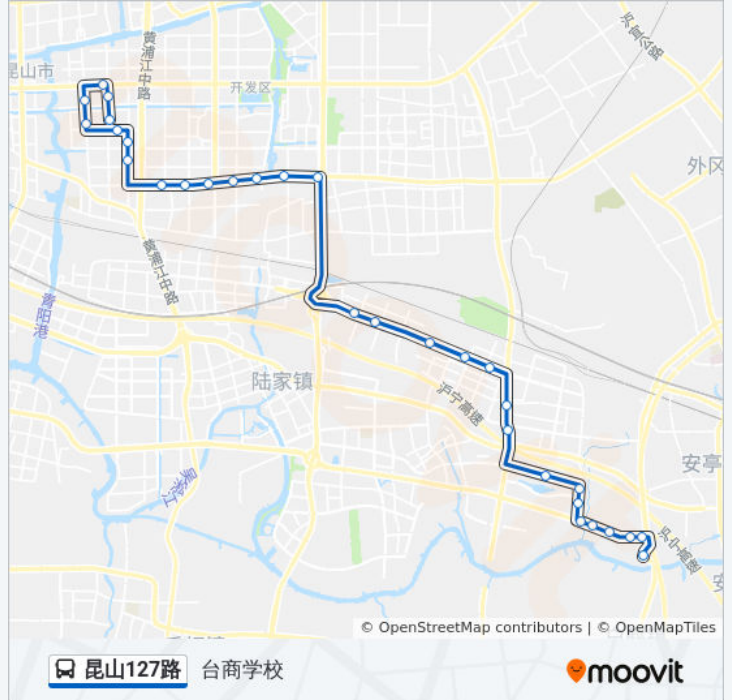

## 公交昆山127路的信息

方向: 台商学校

站点数量: 31

行车时间: 58 分

途经站点:

轨道交通光明路站  
徐公桥人才公寓  
徐公桥路富隆路  
易买得麦当劳  
易方科技  
硅大南门  
鑫苑  
硅大东门  
台商学校

**方向: 樾河路公交首末站**

31 站  
[查看时间表](#)

台商学校  
硅大东门  
鑫苑  
硅大南门  
易方科技  
易买得麦当劳  
徐公桥路富隆路  
徐公桥人才公寓  
轨道交通光明路站  
沿沪大道蓬青路  
沿沪大道仓业路  
创业基地  
金阳路顺杨路  
泗桥村  
美吉特灯都  
常发豪郡  
昆嘉路东城大道  
章基

**公交昆山127路的时间表**

往樾河路公交首末站方向的时间表

星期一	06:25 - 19:55
星期二	06:25 - 19:55
星期三	06:25 - 19:55
星期四	06:25 - 19:55
星期五	06:25 - 19:55
星期六	06:25 - 19:55
星期日	06:25 - 19:55

**公交昆山127路的信息**

方向: 樾河路公交首末站  
站点数量: 31  
行车时间: 56 分  
途经站点:

盛庄

光隆

昆嘉路洞庭湖路

昆嘉路吴淞江路

昆嘉路金沙江路

顺帆路南河路

利乐包装

文峰高级中学

盛华园

青阳路震川路

黎明清境

锦华园东门

樾河路公交首末站

你可以在moovitapp.com下载公交昆山127路的PDF时间表和线路图。使用 [Moovit应用程序](#) 查询苏州的实时公交、列车时刻表以及公共交通出行指南。