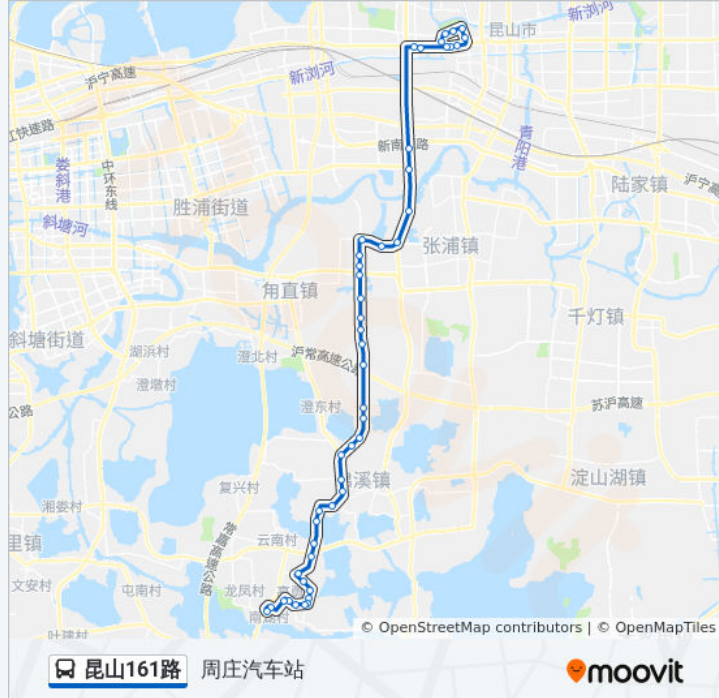

陈邱家浜

朱北村

古城路德安路

张家浜

长云村

下扒楼

田肚里村

锦周路富利路

锦江花园

向阳

三联村

金村

明东

朱浜

锦周公路园区大道

高勇村

明月机械

恒艺电器

文化创意产业园

杰得恩电子

云灵彩印

周庄公寓

全旺

周庄行政服务区

周庄汽车站

方向: 红峰二村

47 站

[查看时间表](#)

周庄汽车站

周庄行政服务区

全旺

周庄公寓

公交昆山161路的时间表

往红峰二村方向的时间表

星期一	05:40 - 20:00
星期二	05:40 - 20:00
星期三	05:40 - 20:00
星期四	05:40 - 20:00
星期五	05:40 - 20:00