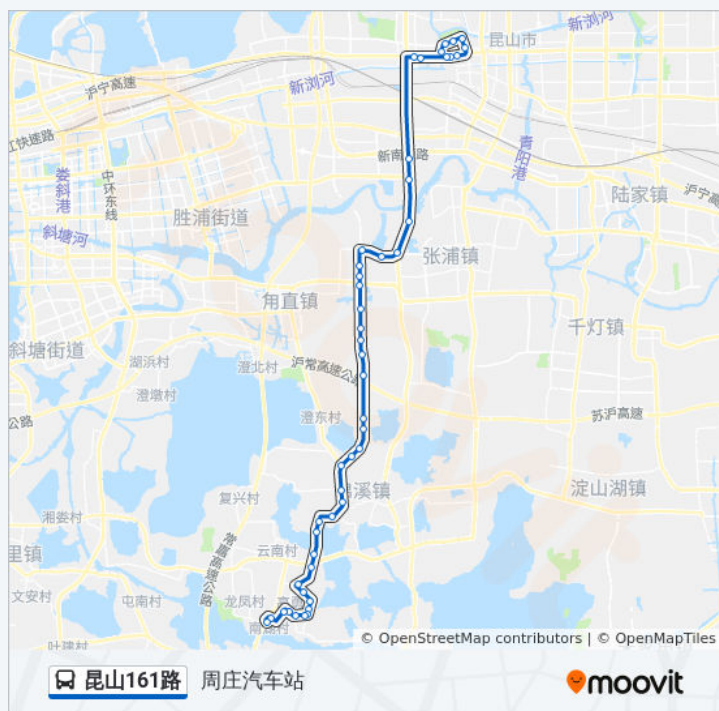

星期六

05:40 - 20:00

星期日

05:40 - 20:00

公交昆山161路的信息

方向: 红峰二村

站点数量: 47

行车时间: 85 分

途经站点:

云灵彩印

杰得恩电子

文化创意产业园

恒艺电器

明月机械

高勇村

锦周公路园区大道