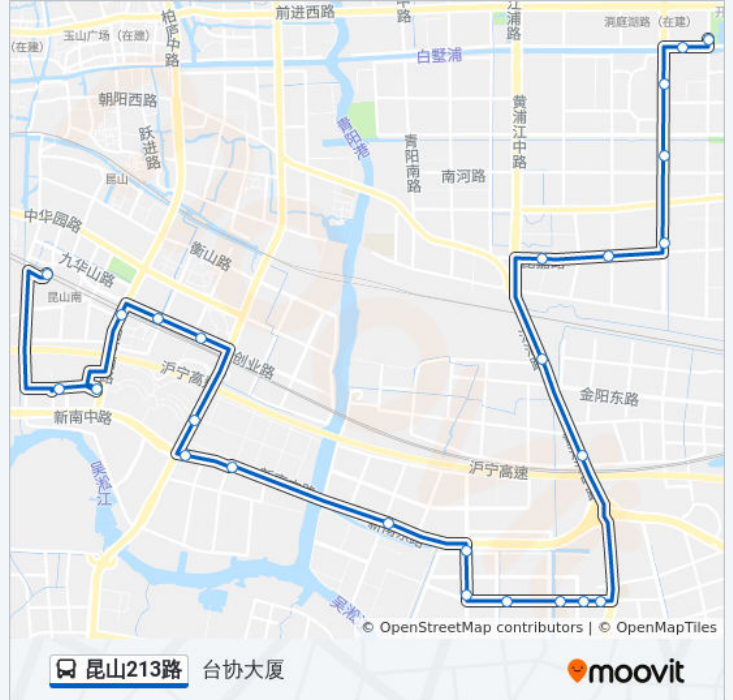

### 公交昆山213路的信息

方向: 台协大厦

站点数量: 25

行车时间: 46 分

途经站点:

洞庭湖路震川路

和兴东城

台协大厦

### 公交昆山213路的时间表

往昆山南站方向的时间表

星期一	06:15 - 18:55
星期二	06:15 - 18:55
星期三	06:15 - 18:55
星期四	06:15 - 18:55
星期五	06:15 - 18:55
星期六	06:15 - 18:55
星期日	06:15 - 18:55

### 公交昆山213路的信息

方向: 昆山南站

站点数量: 26

行车时间: 47 分

途经站点:

南亚电子

创业路伟业路

创业路嵩山路

中大柏庐天下

汽车客运南站

人力资源市场

招呼站

昆山南站

你可以在moovitapp.com下载公交昆山213路的PDF时间表和线路图。使用[Moovit应用程序](#)查询苏州的实时公交、列车时刻表以及公共交通出行指南。

[关于Moovit](#) · [MaaS解决方案](#) · [城市列表](#) · [Moovit社区](#)

© 2023 Moovit - 版权所有