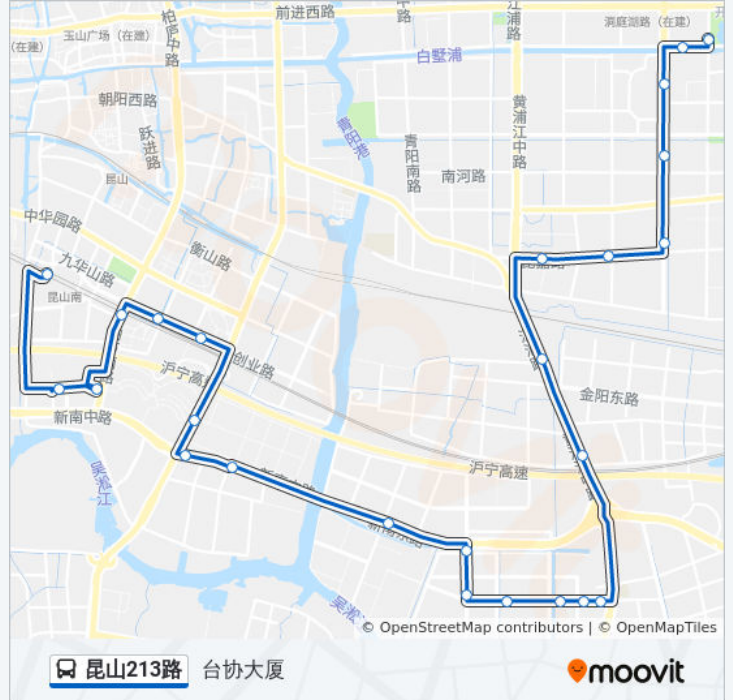

### 方向: 台协大厦

25 站

[查看时间表](#)

- 昆山南站
- 人力资源市场
- 汽车客运南站
- 中大柏庐天下
- 创业路嵩山路
- 创业路伟业路
- 南亚电子
- 南亚电子
- 新南路金蝶路
- 南纤公司
- 出口加工区
- 郁金香路杜鹃路
- 杜鹃路芙蓉路
- 杜鹃路玫瑰路
- 汉扬宿舍
- 杜鹃路黄浦江路
- 黄浦江路华成路
- 黄浦江路金阳路
- 盛晞路珠海路
- 平巷
- 洞庭湖路盛晞路
- 洞庭湖路昌淞路

### 公交昆山213路的信息

方向: 台协大厦

站点数量: 25

行车时间: 46 分

途经站点:

洞庭湖路震川路

和兴东城

台协大厦

### 方向: 昆山南站

26 站

[查看时间表](#)

台协大厦

和兴东城

洞庭湖路震川路

洞庭湖路昌淞路

洞庭湖路盛晞路

平巷

盛晞路珠海路

黄浦江路金阳路

黄浦江路华成路

杜鹃路黄浦江路

汉扬宿舍

杜鹃路玫瑰路

杜鹃路芙蓉路