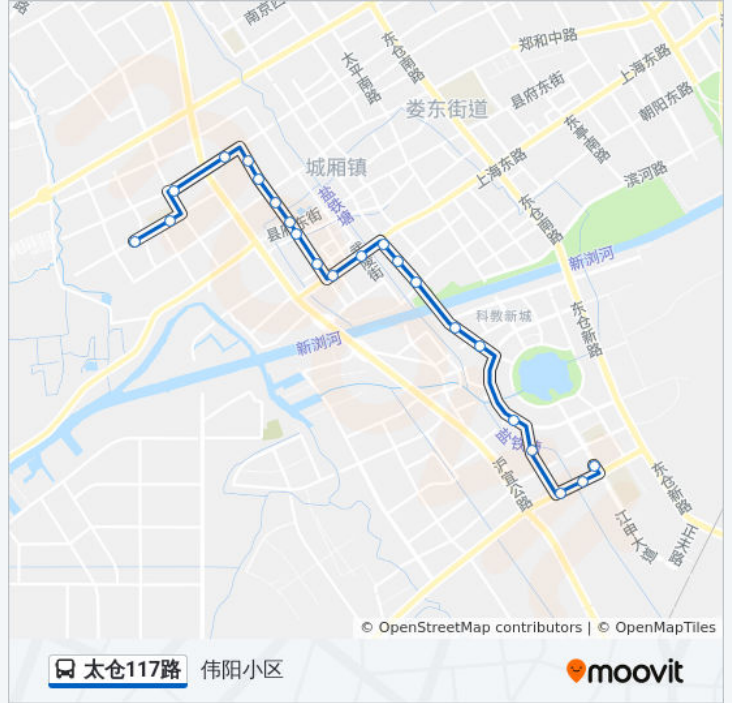

太仓117路

伟阳小区

以网页模式查看

公交太仓117路((伟阳小区))共有2条行车路线。工作日的服务时间为：

(1) 伟阳小区: 06:00 - 21:00(2) 省太高西门: 06:00 - 21:00

使用Moovit找到公交太仓117路离你最近的站点，以及公交太仓117路下车车的到站时间。

方向: 伟阳小区

22 站

[查看时间表](#)

- 省太高西门
- 大学科技园
- 健雄北门
- 利民花园
- 媒体中心
- 人民新路
- 绿地城
- 滨河花园
- 景仓苑
- 南洋广场人民路
- 长征医院
- 金色江南
- 康乐小区
- 新华西路
- 马家地园
- 市二中
- 城北新村
- 公路管理处
- 万鸿房产
- 吴宫大酒店
- 第四小学
- 伟阳小区

公交太仓117路的时间表

往伟阳小区方向的时间表

星期一	06:00 - 21:00
星期二	06:00 - 21:00
星期三	06:00 - 21:00
星期四	06:00 - 21:00
星期五	06:00 - 21:00
星期六	06:00 - 21:00
星期日	06:00 - 21:00

公交太仓117路的信息

方向: 伟阳小区

站点数量: 22

行车时间: 28 分

途经站点:

方向: 省太高西门

22 站

[查看时间表](#)

公交太仓117路的信息

方向: 省太高西门

站点数量: 22

行车时间: 28 分

途经站点:

利民花园

健雄北门

大学科技园