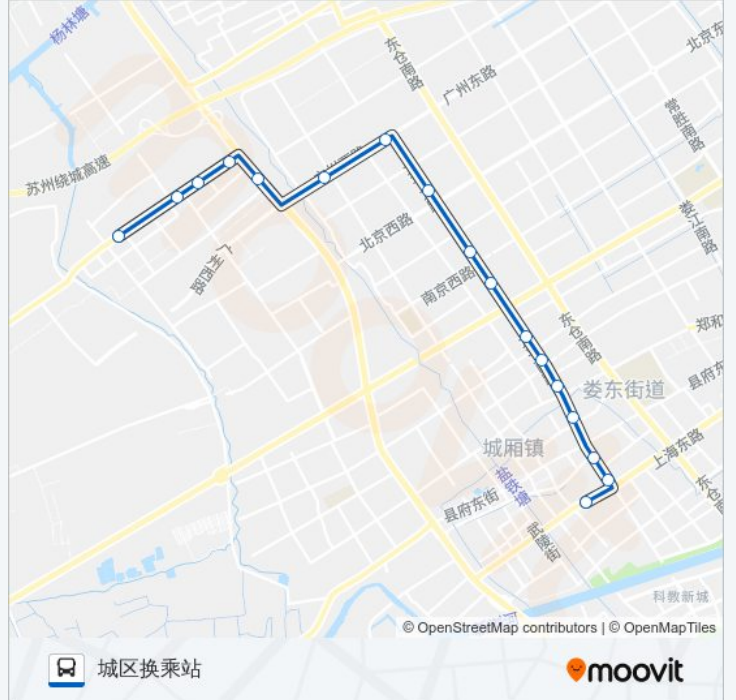

[查看时间表](#)

- 新湖
- 李家宅
- 维新村
- 建湖东路
- 万庆药业
- 耐克物流
- 太平北路
- 创业园太平路站
- 车站
- 华盛园
- 洋沙五村
- 通达银座
- 太平路郑和路
- 向阳路
- 新华东路太平路
- 惠阳路
- 体育场

公交太仓129路的时间表

往城区换乘站方向的时间表

星期一	06:15 - 17:45
星期二	06:15 - 17:45
星期三	06:15 - 17:45
星期四	06:15 - 17:45
星期五	06:15 - 17:45
星期六	06:15 - 17:45
星期日	06:15 - 17:45

公交太仓129路的信息

方向: 城区换乘站

站点数量: 17

行车时间: 26 分

途经站点:

方向: 新湖

17 站

[查看时间表](#)

- 体育场
- 惠阳路
- 新华东路太平路
- 向阳路
- 太平路郑和路
- 通达银座
- 洋沙五村
- 华盛园
- 太仓车站
- 创业园太平路
- 太平北路
- 耐克物流
- 万庆药业
- 建湖东路
- 维新村
- 李家宅
- 新湖

公交太仓129路的时间表

往新湖方向的时间表

星期一	06:15 - 17:45
星期二	06:15 - 17:45
星期三	06:15 - 17:45
星期四	06:15 - 17:45
星期五	06:15 - 17:45
星期六	06:15 - 17:45
星期日	06:15 - 17:45

公交太仓129路的信息

方向: 新湖

站点数量: 17

行车时间: 25 分

途经站点:

你可以在moovitapp.com下载公交太仓129路的PDF时间表和线路图。使用[Moovit应用程序](#)查询苏州的实时公交、列车时刻表以及公共交通出行指南。

[关于Moovit](#) · [MaaS解决方案](#) · [城市列表](#) · [Moovit社区](#)

© 2024 Moovit - 保留所有权利