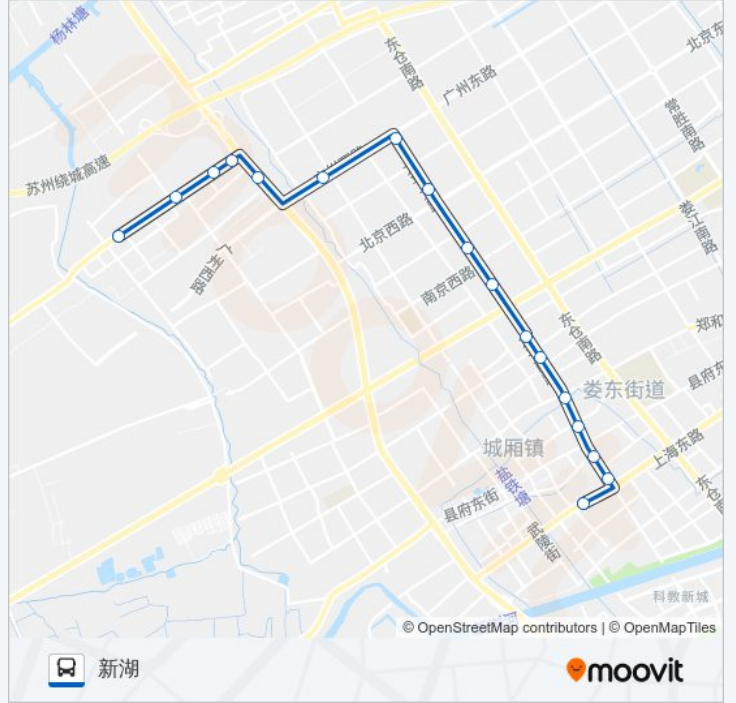

[查看时间表](#)

- 新湖
- 李家宅
- 维新村
- 建湖东路
- 万庆药业
- 耐克物流
- 太平北路
- 创业园太平路站
- 车站
- 华盛园
- 洋沙五村
- 通达银座
- 太平路郑和路
- 向阳路
- 新华东路太平路
- 惠阳路
- 体育场

公交太仓129路的时间表

往城区换乘站方向的时间表

星期一	06:15 - 17:45
星期二	06:15 - 17:45
星期三	06:15 - 17:45
星期四	06:15 - 17:45
星期五	06:15 - 17:45
星期六	06:15 - 17:45
星期日	06:15 - 17:45

公交太仓129路的信息

方向: 城区换乘站

站点数量: 17

行车时间: 26 分

途经站点:

方向: 新湖

17 站

[查看时间表](#)

- 体育场
- 惠阳路
- 新华东路太平路
- 向阳路
- 太平路郑和路
- 通达银座
- 洋沙五村
- 华盛园
- 太仓车站
- 创业园太平路
- 太平北路
- 耐克物流
- 万庆药业
- 建湖东路
- 维新村
- 李家宅
- 新湖

公交太仓129路的时间表

往新湖方向的时间表

星期一	06:15 - 17:45
星期二	06:15 - 17:45
星期三	06:15 - 17:45
星期四	06:15 - 17:45
星期五	06:15 - 17:45
星期六	06:15 - 17:45
星期日	06:15 - 17:45

公交太仓129路的信息

方向: 新湖

站点数量: 17

行车时间: 25 分

途经站点:

你可以在moovitapp.com下载公交太仓129路的PDF时间表和线路图。使用[Moovit应用程序](#)查询苏州的实时公交、列车时刻表以及公共交通出行指南。

[关于Moovit](#) · [MaaS解决方案](#) · [城市列表](#) · [Moovit社区](#)

© 2024 Moovit - 保留所有权利