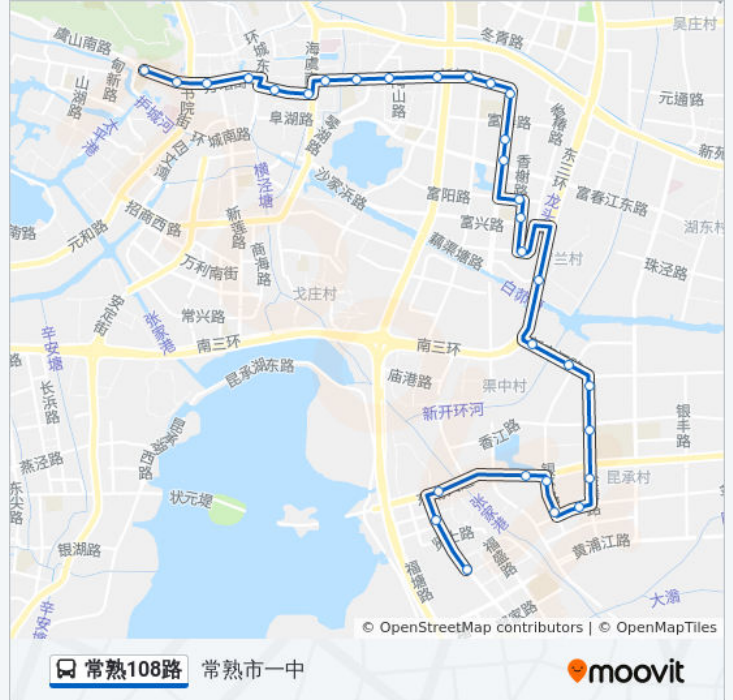

常熟108路

常熟市一中

以网页模式查看

公交常熟108((常熟市一中))共有2条行车路线。工作日的服务时间为：

(1) 常熟市一中: 06:20 - 20:30(2) 理工学院: 06:00 - 20:40

使用Moovit找到公交常熟108路离你最近的站点，以及公交常熟108路下车班的到站时间。

方向: 常熟市一中

31 站

往常熟市一中方向的时间表

星期一	06:20 - 20:30
星期二	06:20 - 20:30
星期三	06:20 - 20:30
星期四	06:20 - 20:30
星期五	06:20 - 20:30
星期六	06:20 - 20:30
星期日	06:20 - 20:30

公交常熟108路的信息

方向: 常熟市一中

站点数量: 31

行车时间: 42 分

途经站点:

- 湖苑新村
- 琴湖新村新颜路
- 颜港小学
- 农工商超市
- 里颜港
- 庆福银楼
- 麦当劳街心花园
- 石梅广场
- 常熟市一中

方向: 理工学院

31 站
[查看时间表](#)

- 常熟市一中
- 石梅广场
- 麦当劳街心花园
- 庆福银楼
- 里颜港
- 农工商超市
- 颜港小学
- 琴湖新村新颜路
- 湖苑新村
- 东明医院(新颜东路)
- 锦荷佳苑
- 锦荷佳苑二区
- 金山菜场
- 锦绣苑
- 镇政府(常熟)
- 富阳路
- 香榭路
- 第三人民医院

公交常熟108路的时间表
 往理工学院方向的时间表

星期一	06:00 - 20:40
星期二	06:00 - 20:40
星期三	06:00 - 20:40
星期四	06:00 - 20:40
星期五	06:00 - 20:40
星期六	06:00 - 20:40
星期日	06:00 - 20:40

公交常熟108路的信息

方向: 理工学院
站点数量: 31
行车时间: 42 分
途经站点:

梦兰村

渠中工业坊

热电厂

金麟路

职教中心(金麟路)

东渔村